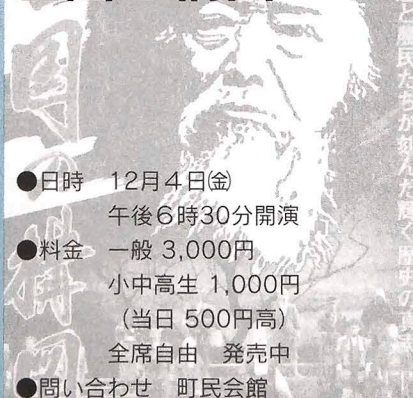

劇団はぐるま座公演 亡国の構図

- ●日時 12月4日(金)
  午後6時30分開演
- ●料金 一般 3,000円
  小中高生 1,000円
  (当日 500円高)
  全席自由 発売中
- ●問い合わせ 町民会館