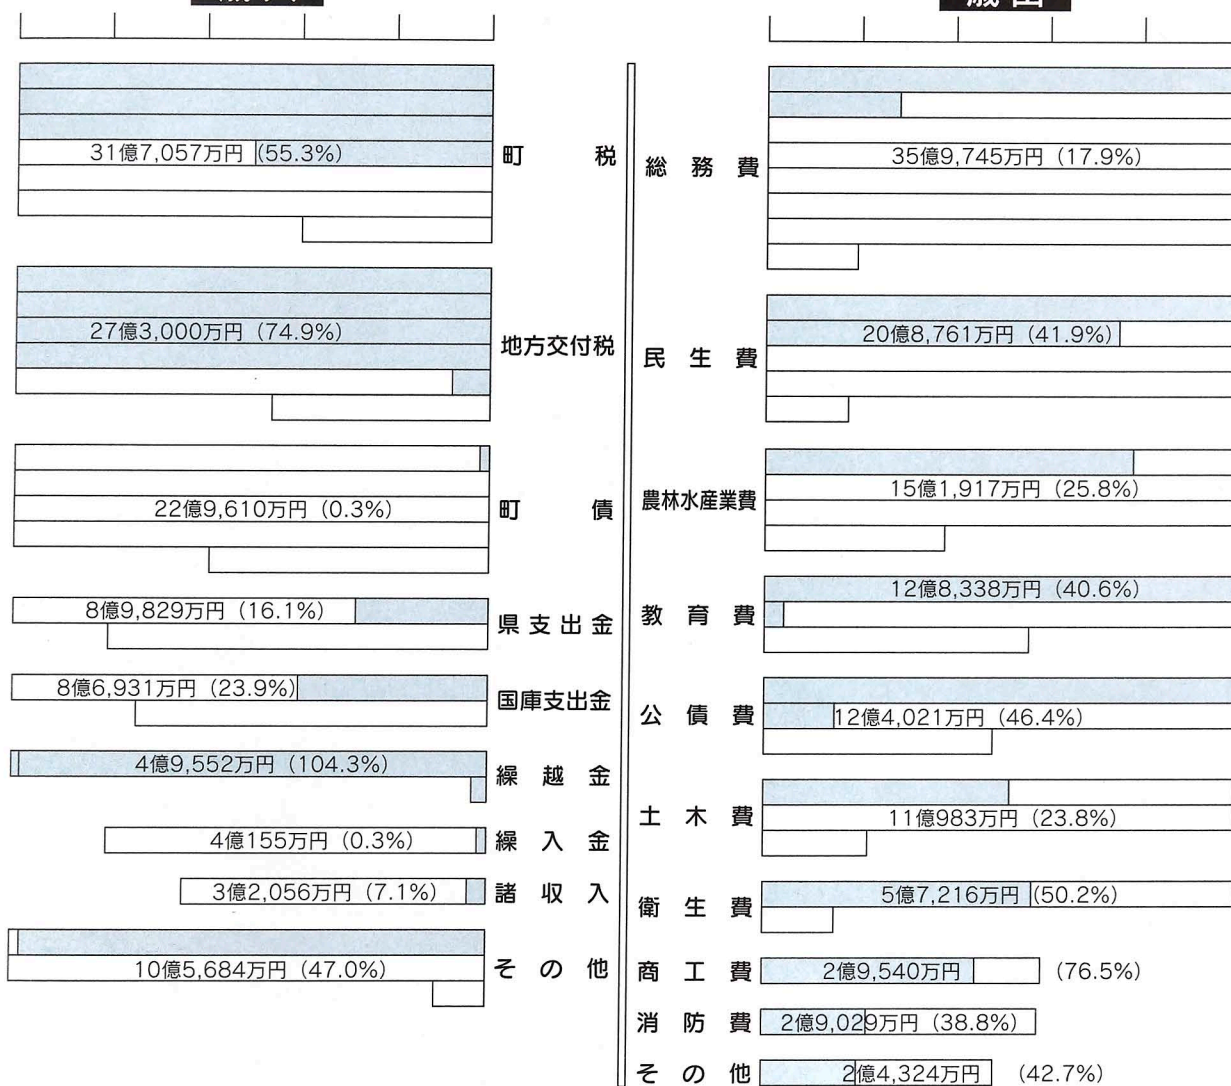

平成10年度の財政状況

「町の台所」の報告

人口 29,187人
世帯数 8,160世帯
面積 71.29km²
(平成10年9月30日現在)

入善町の財政状況について、1年に2回、町民のみなさんにお知らせすることが、条例で定められています。今回は、平成10年9月30日現在における平成10年度予算の執行のあらましをお知らせします。なお、金額は表示単位未満四捨五入で処理してあります。

予算額 122億3,874万円
収入済額 51億9,519万円

一般会計

122億3,874万円 予算額
40億 333万円 支出済額

歳入 (入ってきたお金)

歳出 (使ったお金)

(グラフの金額は予算額。それに対する執行率を%で示してあります)

特別会計

	国民健康保険	老人保健医療	簡易水道	育英奨学資金	下水道	農業集落排水	公共用地先行取得
歳入	予算額	16億7,010万円	33億1,302万円	3,669万円	353万円	16億6,907万円	10億5,134万円
	収入済額	7億4,979万円	14億6,917万円	1,764万円	179万円	2億2,051万円	1億4,748万円
	執行率	44.9%	44.3%	48.1%	50.7%	13.2%	14.0%
歳出	予算額	16億7,010万円	33億1,302万円	3,669万円	353万円	16億6,907万円	10億5,134万円
	支出済額	6億6,941万円	14億4,266万円	1,165万円	345万円	4億5,288万円	2億7,309万円
	執行率	40.1%	43.5%	31.8%	97.7%	27.1%	26.0%