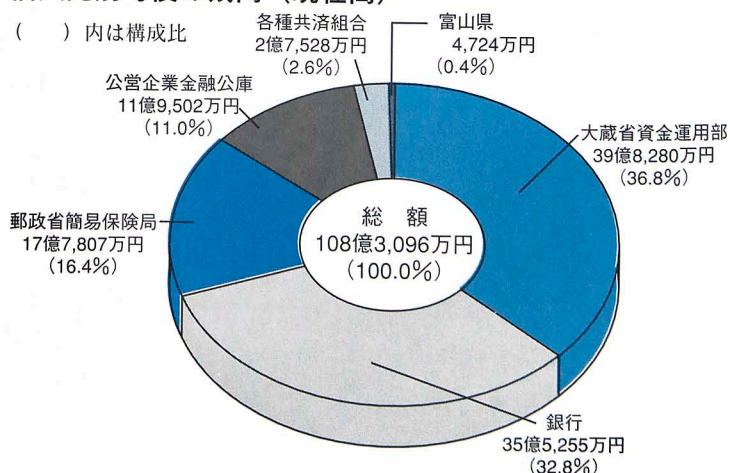

## 町有財産の状況

土地 2,543,241㎡

建物 124,865㎡

基金(貯金) 46億7,602万円

有価証券 12万円  
出資金 1,493万円

### (2) 借入先別町債の残高(現在高)

( )内は構成比