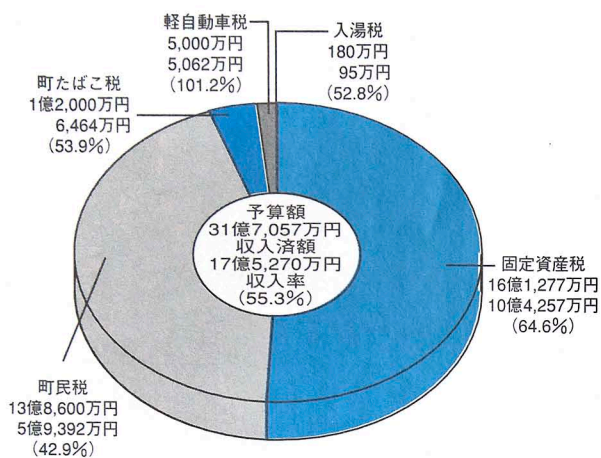

#### 歳入 (入ってきたお金)

#### 歳出 (使ったお金)

(グラフの金額は予算額。それに対する執行率を%で示してあります)

### 特別会計

	国民健康保険	老人保健医療	簡易水道	育英奨学資金	下水道	農業集落排水	公共用地先行取得
歳入	予算額	16億7,010万円	33億1,302万円	3,669万円	353万円	16億6,907万円	10億5,134万円
	収入済額	7億4,979万円	14億6,917万円	1,764万円	179万円	2億2,051万円	1億4,748万円
	執行率	44.9%	44.3%	48.1%	50.7%	13.2%	14.0%
歳出	予算額	16億7,010万円	33億1,302万円	3,669万円	353万円	16億6,907万円	10億5,134万円
	支出済額	6億6,941万円	14億4,266万円	1,165万円	345万円	4億5,288万円	2億7,309万円
	執行率	40.1%	43.5%	31.8%	97.7%	27.1%	26.0%

## 町税の内訳

上段 予算額  
下段 収入済額  
( )内は収入率