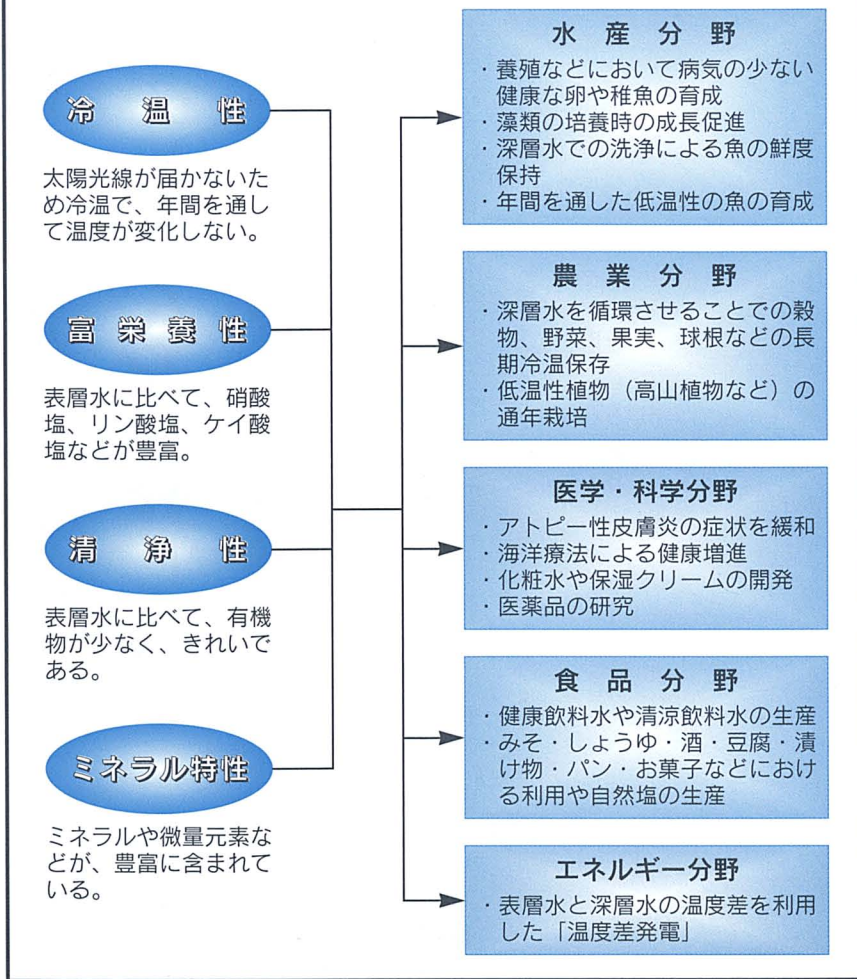

国内では、全国に先駆けて高知県室戸市と富山県滑川市の水産試験場で、深層水の研究に着手しています。特に、高知県では水産分野の研究以外にも、食品や化粧品などで数多くの商品が開発されており、ちょっとした深層水ブームが巻き起こっています。

このような状況の中で、昨年、水産庁が深層水事業への補助金制度を打ち出したことなどから、全国の自治体による深層水への関心が、さらに

高まってきています。

これらのことを受け、町では今年六月、「海洋深層水活用事業計画検討委員会」を設置。さらに七月五日には県が主体となり、入善沖の深層水の本格的な調査が実施されています。（表紙に関連記事）

現在、検討委員会を中心に各方面の有識者の協力を得ながら、水産業の振興や地場産業の育成、新規産業の開発など、多角的な面から深層水活用の可能性を探っています。

7月5日の調査の様子

■ 深層水の特性と利用可能な分野 (図1) ■

優れた特性を持つ深層水は、さまざまな分野で活用されています。

芦崎地区から眺めた日本海

深層水活用に最適な環境

深層水は、どここの海岸でも取水できるわけではありません。陸からパイプを延ばして取水する場合には、海岸からできるだけ短い距離でより深い水深に達することが、経費などの面から見ても最適とされています。