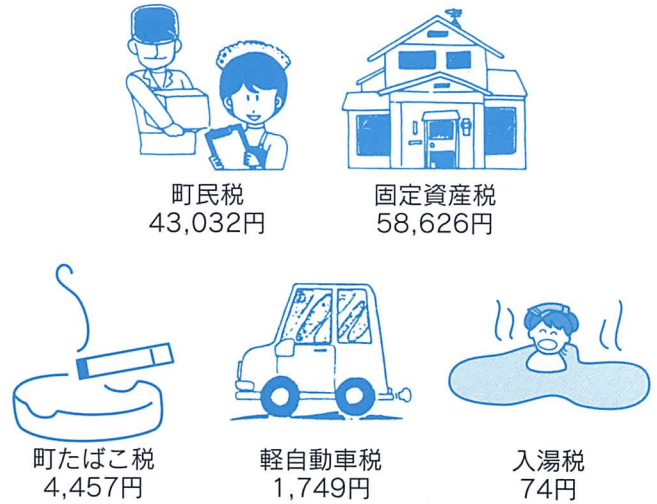

平成11年度の財政状況 「町の台所」の報告

人口 29,167人
世帯数 8,278世帯
面積 71.29km²
(平成11年9月30日現在)

入善町の財政状況について、1年に2回、町民のみなさんにお知らせすることが、条例で定められています。今回は、平成11年9月30日現在における平成11年度予算の執行のあらましをお知らせします。なお、金額は表示単位未満四捨五入で処理してあります。

(グラフの金額は予算額。それに対する執行率を%で示してあります)

特別会計

		国民健康保険	老人保健医療	簡易水道	育英奨学資金	下水道	農業集落排水	公共用地先行取得
歳入	予 算 額	16億8,190万円	33億4,038万円	3,593万円	405万円	19億7,789万円	11億6,059万円	9,297万円
	収 入 済 額	7億3,444万円	15億1,092万円	1,596万円	225万円	2億2,594万円	4,419万円	9,297万円
	執 行 率	43.7%	45.2%	44.4%	55.7%	11.4%	3.8%	99.9%
歳出	予 算 額	16億8,190万円	33億4,038万円	3,593万円	405万円	19億7,789万円	11億6,059万円	9,297万円
	支 出 済 額	6億0,467万円	15億2,116万円	967万円	201万円	5億0,701万円	2億8,920万円	9,297万円
	執 行 率	36.0%	45.5%	26.9%	49.7%	25.6%	24.9%	99.9%

町税の内訳

上段 予算額
下段 収入済額
()内は収入率

町税の負担状況

●町民1人あたり 107,937円 (法人税含む)

町有財産の状況

土地 2,548,866㎡

建物 125,637㎡

基金 55億1,875万円