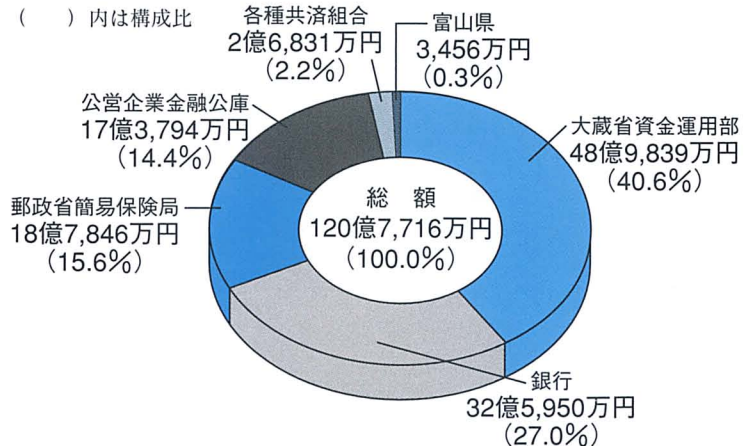

(2) 借入先別町債の残高(現在高)

( )内は構成比