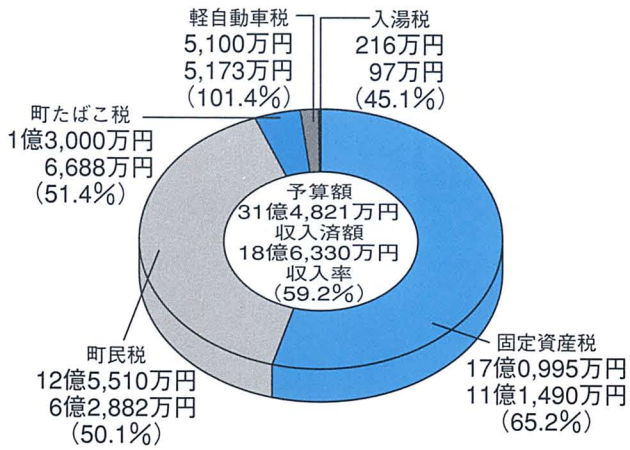

平成11年度の財政状況 「町の台所」の報告

人口 29,167人
世帯数 8,278世帯
面積 71.29km²
(平成11年9月30日現在)

入善町の財政状況について、1年に2回、町民のみなさんにお知らせすることが、条例で定められています。今回は、平成11年9月30日現在における平成11年度予算の執行のあらましをお知らせします。なお、金額は表示単位未満四捨五入で処理してあります。

(グラフの金額は予算額。それに対する執行率を%で示してあります)

特別会計

		国民健康保険	老人保健医療	簡易水道	育英奨学資金	下水道	農業集落排水	公共用地先行取得
歳入	予 算 額	16億8,190万円	33億4,038万円	3,593万円	405万円	19億7,789万円	11億6,059万円	9,297万円
	収 入 済 額	7億3,444万円	15億1,092万円	1,596万円	225万円	2億2,594万円	4,419万円	9,297万円
	執 行 率	43.7%	45.2%	44.4%	55.7%	11.4%	3.8%	99.9%
歳出	予 算 額	16億8,190万円	33億4,038万円	3,593万円	405万円	19億7,789万円	11億6,059万円	9,297万円
	支 出 済 額	6億0,467万円	15億2,116万円	967万円	201万円	5億0,701万円	2億8,920万円	9,297万円
	執 行 率	36.0%	45.5%	26.9%	49.7%	25.6%	24.9%	99.9%

町税の内訳

上段 予算額
下段 収入済額
()内は収入率

町税の負担状況

●町民1人あたり 107,937円 (法人税含む)

町有財産の状況

土地 2,548,866㎡

建物 125,637㎡

基金 55億1,875万円