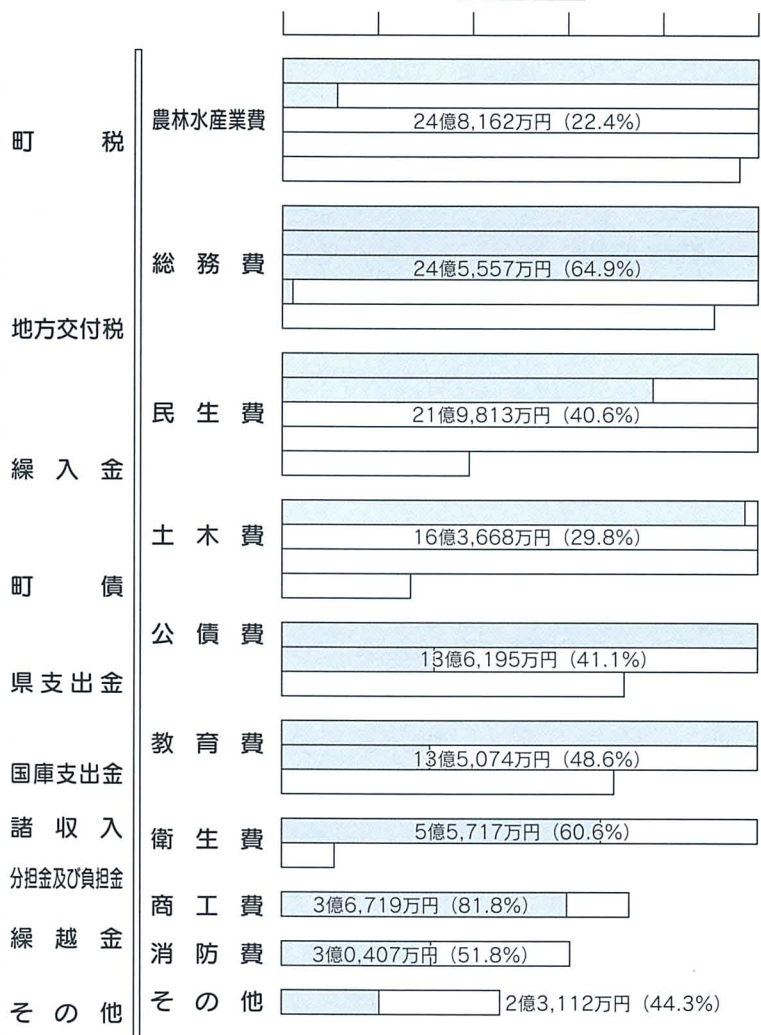

平成12年度の財政状況 「町の台所」の報告

人口 29,075人
世帯数 8,327世帯
面積 71.29km²
(平成12年9月30日現在)

入善町の財政状況について、1年に2回、町民のみなさんにお知らせすることが、条例で定められています。今回は、平成12年9月30日現在における平成12年度予算の執行のあらましをお知らせします。なお、金額は表示単位未満四捨五入で処理してあります。

一般会計

予算額 129億4,424万円
収入済額 59億3,890万円

129億4,424万円 予算額
56億4,364万円 支出済額

歳入 (入ってきたお金)

歳出 (使ったお金)

(グラフの金額は予算額。それに対する執行率を%で示してあります。)

特別会計

		国民健康保険	老人保健医療	簡易水道	育英奨学資金	下水道	農業集落排水	公共用地先行取得
歳入	予算額	17億3,859万円	31億7,255万円	3,310万円	647万円	27億9,019万円	16億0,441万円	8,944万円
	収入済額	7億2,103万円	14億8,314万円	2,266万円	464万円	2億6,681万円	1億7,014万円	8,944万円
	執行率	41.5%	46.7%	68.5%	71.8%	9.6%	10.6%	99.9%
歳出	予算額	17億3,859万円	31億7,255万円	3,310万円	647万円	27億9,019万円	16億0,441万円	8,944万円
	支出済額	6億7,185万円	14億6,382万円	1,039万円	639万円	6億2,083万円	4億6,819万円	8,944万円
	執行率	38.6%	46.1%	31.4%	98.9%	22.3%	29.2%	99.9%