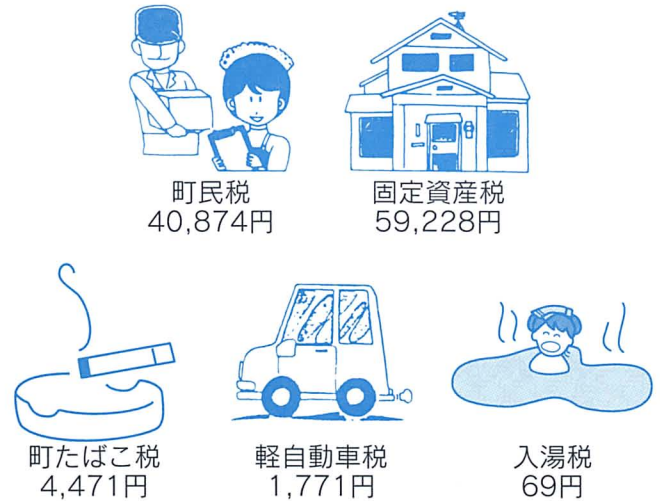

人口 29,075人
世帯数 8,327世帯
面積 71.29km²
(平成12年9月30日現在)

入善町の財政状況について、1年に2回、町民のみなさんにお知らせすることが、条例で定められています。今回は、平成12年9月30日現在における平成12年度予算の執行のあらましをお知らせします。なお、金額は表示単位未満四捨五入で処理してあります。

一般会計

予算額 129億4,424万円
収入済額 59億3,890万円

129億4,424万円 予算額
56億4,364万円 支出済額

歳入 (入ってきたお金)

歳出 (使ったお金)

(グラフの金額は予算額。それに対する執行率を%で示してあります。)

特別会計

		国民健康保険	老人保健医療	簡易水道	育英奨学資金	下水道	農業集落排水	公共用地先行取得
歳入	予算額	17億3,859万円	31億7,255万円	3,310万円	647万円	27億9,019万円	16億0,441万円	8,944万円
	収入済額	7億2,103万円	14億8,314万円	2,266万円	464万円	2億6,681万円	1億7,014万円	8,944万円
	執行率	41.5%	46.7%	68.5%	71.8%	9.6%	10.6%	99.9%
歳出	予算額	17億3,859万円	31億7,255万円	3,310万円	647万円	27億9,019万円	16億0,441万円	8,944万円
	支出済額	6億7,185万円	14億6,382万円	1,039万円	639万円	6億2,083万円	4億6,819万円	8,944万円
	執行率	38.6%	46.1%	31.4%	98.9%	22.3%	29.2%	99.9%

町税の内訳

上段 予算額
下段 収入済額
()内は収入率

町税の負担状況

●町民1人あたり 106,413円 (法人税含む)

町有財産の状況

土地 2,569,159㎡

建物 131,751㎡

基金 58億9,305万円