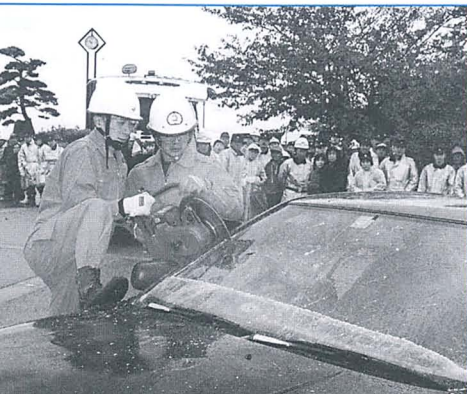

防災への意識新たに

飯野地区で防災訓練

震度6弱の大地震発生を想定した防災訓練が11月11日、飯野地区で行われ、地元住民ら約450人が避難訓練や消火訓練などを通し、防災への意識を新たにしました。訓練は、町地域防災計画に基づき行われ、午前9時30分のサイレンと共に飯野小学校周辺を会場に開始。消防団や日赤入善分区の皆さんも参加し、本番さながらの訓練が展開されました。

12

DECEMBER 2000

◇主な内容