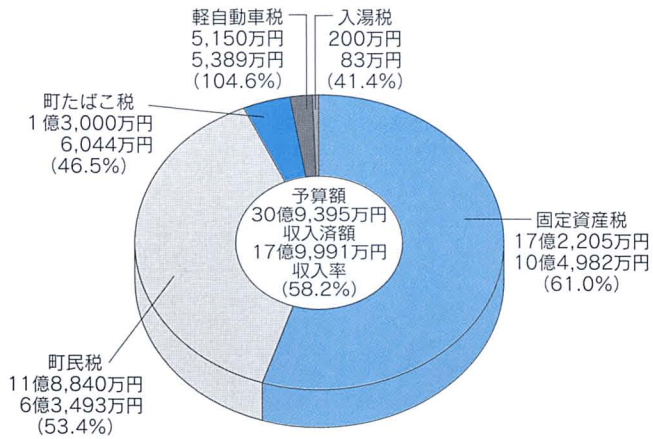

人口 29,075人
世帯数 8,327世帯
面積 71.29km²
(平成12年9月30日現在)

入善町の財政状況について、1年に2回、町民のみなさんにお知らせすることが、条例で定められています。今回は、平成12年9月30日現在における平成12年度予算の執行のあらましをお知らせします。なお、金額は表示単位未満四捨五入で処理してあります。

一般会計

予算額 129億4,424万円
収入済額 59億3,890万円

129億4,424万円 予算額
56億4,364万円 支出済額

歳入 (入ってきたお金)

歳出 (使ったお金)

(グラフの金額は予算額。それに対する執行率を%で示してあります。)

特別会計

		国民健康保険	老人保健医療	簡易水道	育英奨学資金	下水道	農業集落排水	公共用地先行取得
歳入	予算額	17億3,859万円	31億7,255万円	3,310万円	647万円	27億9,019万円	16億0,441万円	8,944万円
	収入済額	7億2,103万円	14億8,314万円	2,266万円	464万円	2億6,681万円	1億7,014万円	8,944万円
	執行率	41.5%	46.7%	68.5%	71.8%	9.6%	10.6%	99.9%
歳出	予算額	17億3,859万円	31億7,255万円	3,310万円	647万円	27億9,019万円	16億0,441万円	8,944万円
	支出済額	6億7,185万円	14億6,382万円	1,039万円	639万円	6億2,083万円	4億6,819万円	8,944万円
	執行率	38.6%	46.1%	31.4%	98.9%	22.3%	29.2%	99.9%

町税の内訳

上段 予算額
下段 収入済額
()内は収入率

町税の負担状況

●町民1人あたり 106,413円 (法人税含む)

町有財産の状況

土地 2,569,159㎡

建物 131,751㎡

基金 58億9,305万円