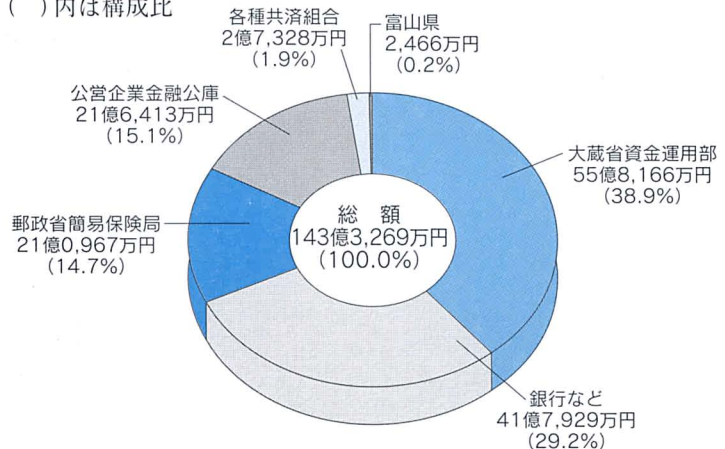

129億4,424万円 予算額
56億4,364万円 支出済額

歳入 (入ってきたお金)

歳出 (使ったお金)

(グラフの金額は予算額。それに対する執行率を%で示してあります。)

特別会計

		国民健康保険	老人保健医療	簡易水道	育英奨学資金	下水道	農業集落排水	公共用地先行取得
歳入	予算額	17億3,859万円	31億7,255万円	3,310万円	647万円	27億9,019万円	16億0,441万円	8,944万円
	収入済額	7億2,103万円	14億8,314万円	2,266万円	464万円	2億6,681万円	1億7,014万円	8,944万円
	執行率	41.5%	46.7%	68.5%	71.8%	9.6%	10.6%	99.9%
歳出	予算額	17億3,859万円	31億7,255万円	3,310万円	647万円	27億9,019万円	16億0,441万円	8,944万円
	支出済額	6億7,185万円	14億6,382万円	1,039万円	639万円	6億2,083万円	4億6,819万円	8,944万円
	執行率	38.6%	46.1%	31.4%	98.9%	22.3%	29.2%	99.9%

町税の内訳

上段 予算額
下段 収入済額
()内は収入率

町税の負担状況

●町民1人あたり 106,413円 (法人税含む)

町有財産の状況

土地 2,569,159㎡

建物 131,751㎡

基金 58億9,305万円

有価証券 12万円
出資金 1,790万円

町債の現在高

町債とは…

町が事業を行う上で、不足する財源を確保するため、政府機関や金融機関から長期借入れし、一定の約束に基づき返済するもの。

(1) 目的別

区分	金額	構成比	区分	金額	構成比
一般会計	107 ^億 8,935 ^{万円}	75.3 [%]	消防債	6,019 ^{万円}	0.4 [%]
総務管理債	13 ^億 7,802 ^{万円}	9.6 [%]	学校教育債	19 ^億 5,744 ^{万円}	13.6 [%]
社会福祉債	3,778 ^{万円}	0.3 [%]	社会教育債	16 ^億 6,115 ^{万円}	11.6 [%]
保育所建設債	1 ^億 0,134 ^{万円}	0.7 [%]	災害復旧債	2,620 ^{万円}	0.2 [%]
労働債	219 ^{万円}	0.0 [%]	財政対策債	11 ^億 0,563 ^{万円}	7.7 [%]
農業農村整備事業債	10 ^億 4,913 ^{万円}	7.3 [%]	特別会計	35 ^億 4,334 ^{万円}	24.7 [%]
農林水産業債	3 ^億 8,479 ^{万円}	2.7 [%]	簡易水道債	1,803 ^{万円}	0.1 [%]
商工業債	3 ^億 8,258 ^{万円}	2.7 [%]	下水道債	22 ^億 5,271 ^{万円}	15.7 [%]
道路橋梁債	20 ^億 4,520 ^{万円}	14.3 [%]	農業集落排水債	12 ^億 0,800 ^{万円}	8.4 [%]
都市計画債	3 ^億 5,848 ^{万円}	2.5 [%]	公共用地先取得債	6,460 ^{万円}	0.5 [%]
町営住宅建設事業債	2 ^億 3,923 ^{万円}	1.7 [%]	合計	143 ^億 3,269 ^{万円}	100.0 [%]

(2) 借入先別町債の残高(現在高)

()内は構成比

今年の成人式の一コマ 一町民会館で

輝く大人へ

平成十三年成人者名簿(敬称略)

平成十二年十一月一日現在

第五十三回入善町成人式は来年一月八日、入善コスモホールで開かれます。今回成人式を迎えるのは、昭和五十五年四月二日から五十六年四月一日までに生まれた人たちです。平成十二年十一月一日現在の対象者は三百八十八人(男百五十三人、女百五十五人)です。

名簿に名前のない人、町外に住所があるけれど入善町で成人式を挙げたいと希望する人は、名簿を作成するため十二月二十日(水)までに、生涯学習・スポーツ課学習係 ☎72-1100内線361へ連絡してください。