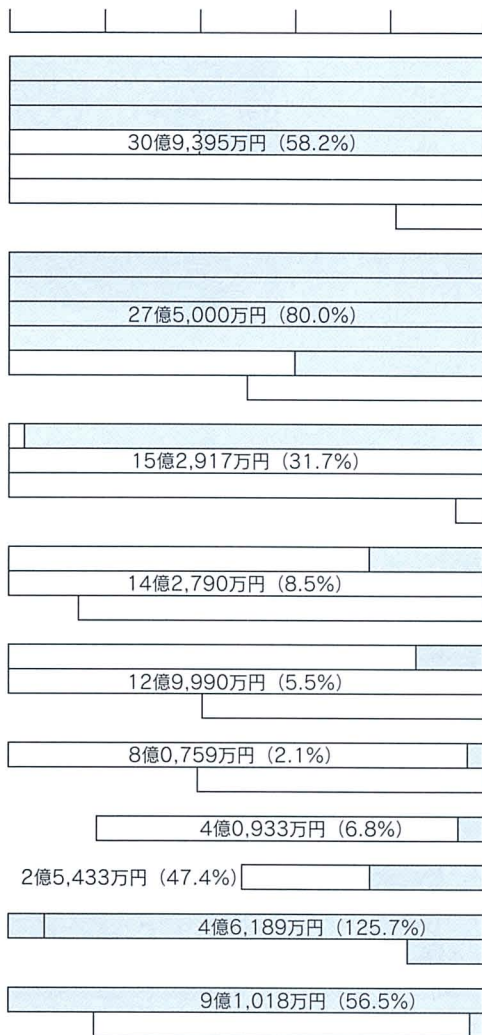

人口 29,075人
世帯数 8,327世帯
面積 71.29km²
(平成12年9月30日現在)

入善町の財政状況について、1年に2回、町民のみなさんにお知らせすることが、条例で定められています。今回は、平成12年9月30日現在における平成12年度予算の執行のあらましをお知らせします。なお、金額は表示単位未満四捨五入で処理してあります。

一般会計

予算額 129億4,424万円
収入済額 59億3,890万円

129億4,424万円 予算額
56億4,364万円 支出済額

歳入 (入ってきたお金)

歳出 (使ったお金)

(グラフの金額は予算額。それに対する執行率を%で示してあります。)

特別会計

		国民健康保険	老人保健医療	簡易水道	育英奨学資金	下水道	農業集落排水	公共用地先行取得
歳入	予算額	17億3,859万円	31億7,255万円	3,310万円	647万円	27億9,019万円	16億0,441万円	8,944万円
	収入済額	7億2,103万円	14億8,314万円	2,266万円	464万円	2億6,681万円	1億7,014万円	8,944万円
	執行率	41.5%	46.7%	68.5%	71.8%	9.6%	10.6%	99.9%
歳出	予算額	17億3,859万円	31億7,255万円	3,310万円	647万円	27億9,019万円	16億0,441万円	8,944万円
	支出済額	6億7,185万円	14億6,382万円	1,039万円	639万円	6億2,083万円	4億6,819万円	8,944万円
	執行率	38.6%	46.1%	31.4%	98.9%	22.3%	29.2%	99.9%