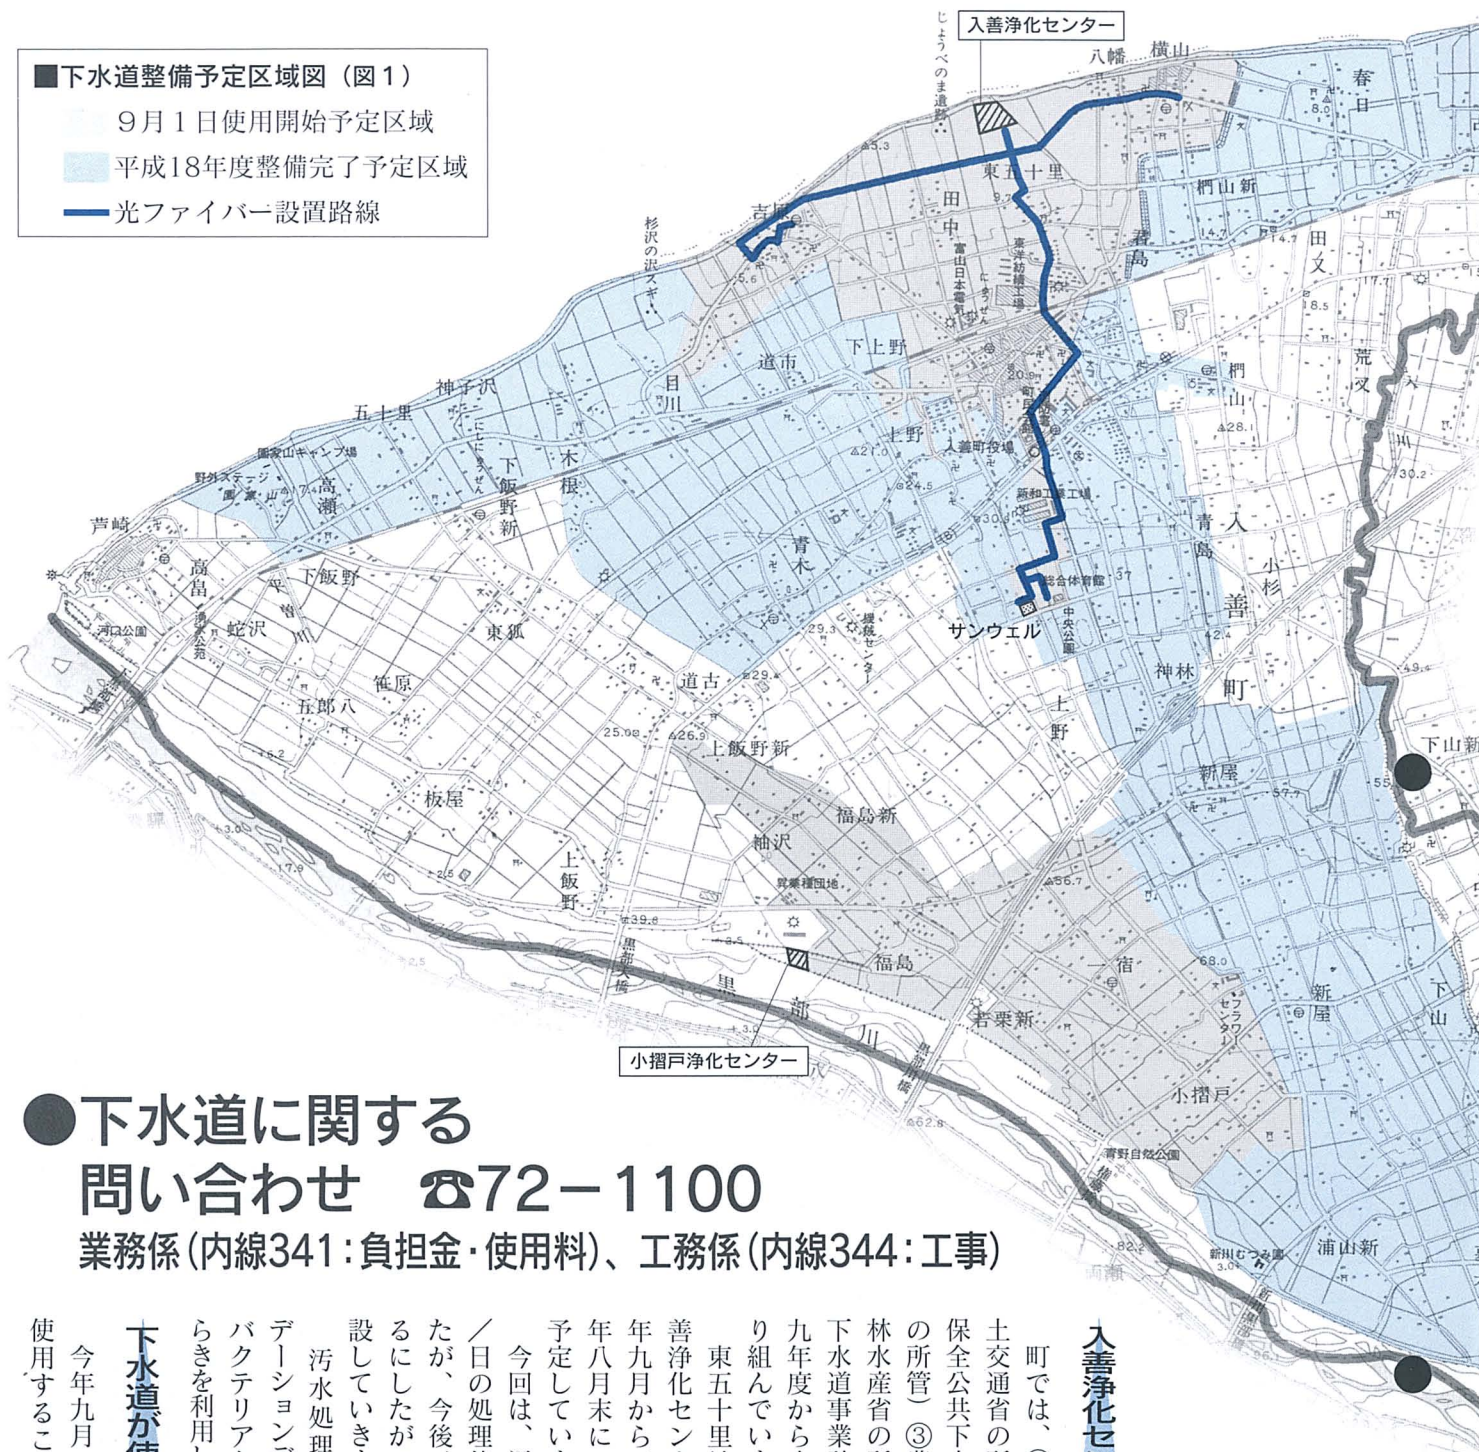

■下水道整備予定区域図 (図1)

- 9月1日使用開始予定区域
- 平成18年度整備完了予定区域
- 光ファイバー設置路線

●下水道に関する 問い合わせ ☎72-1100

業務係(内線341:負担金・使用料)、工務係(内線344:工事)

今年九月一日から下水道を使用することができるのは、

下水道が使用できる区域

今年九月一日から下水道を使用することができるのは、バクテリアなど微生物のはたらきを利用したものです。

今年九月一日から下水道を使用することができるのは、バクテリアなど微生物のはたらきを利用したものです。

今年九月一日から下水道を使用することができるのは、バクテリアなど微生物のはたらきを利用したものです。

入善浄化センターのあらまし

町では、①公共下水道(国土交通省の所管) ②特定環境保全公共下水道(国土交通省の所管) ③農業集落排水(農林水産省の所管)の三種類の下水道事業計画を立て、平成九年度から本格的な整備に取り組んでいます。