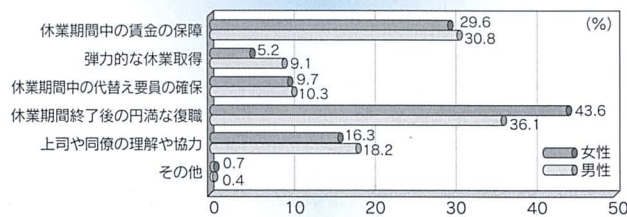

Q 介護休暇制度を利用するには、どんなことが必要ですか？

資料：平成11年・入善町男女共同参画に関わる意識調査

●問い合わせ 生涯学習・スポーツ課 学習・女性係
☎72-1100 (内線361)

お盆の間もごみ収集を行います

お盆期間中のごみの収集業務は、通常どおり行います。期間中も「平成13年度ごみ・リサイクルカレンダー」に従って、決められたごみを指定のステーションに出してください。

◎し尿収集は休みます

8月14日(火)～16日(木)の間中は、し尿の収集を行いませんのでご注意ください。

◆問い合わせ 住民環境課環境保全係 内線134・135