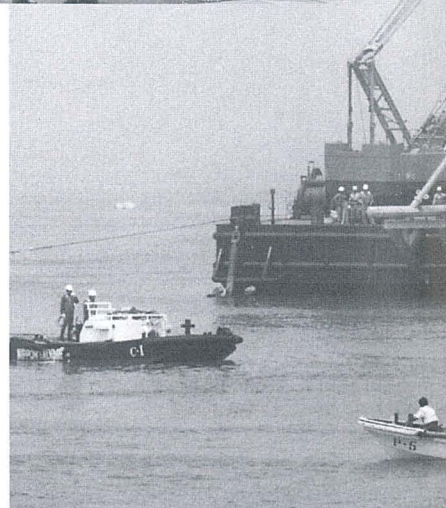

海難救助訓練が7月11日、横山海岸であり、町消防署員や消防横山分団員など約70人が参加して行われました。訓練は離岸堤に漁船が衝突したという想定で実施。救助隊員らが、離岸堤で救助を求める転落者や海中漂流者を迅速に収容するなど、本番さながらに行われ、万一の場合に備えました。