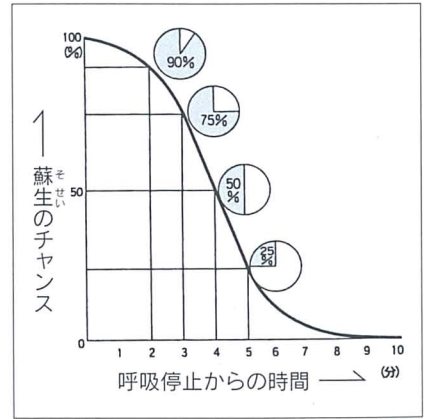

■応急手当の手順(図3)

応急手当講習会を実施

9月7日(金)には、入善ショッピングセンター(コスモ21)で午後3時から応急手当講習会を行います。

どなたでも参加できますので、皆さん、ぜひご来場ください。

消防署では、応急率向上のため、人工呼吸などの応急手当を皆さんに身に付けてもらうようと、実技指導や講習会を行っています。グループや会社などの団体で、お気軽に申し込みください。

●申し込み・問い合わせ
入善町消防署救急救助係
☎72-0135

実技指導を行います

■救命曲線(図2)