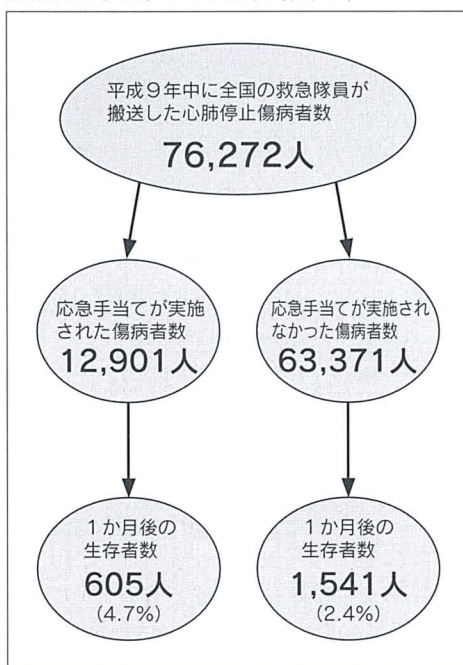

健康と福祉 18~19

あなたが救う尊い命

—身に付けよう応急手当—

もし、皆さんが倒れている人を発見したとき、適切な行動が取れますか。

救急車が、一一九番通報を受けてから現場に到着するまで、平均五〜六分かかります。この時間を「空白の五分間」といい、この間に行われる適切な応急手当によって、多くの尊い命が救われます。

ここでは九月九日の「救急の日」に合わせ、応急手当についてご紹介します。

心臓マッサージに真剣に取り組む応急手当で講習会受講者
—8月8日 シロウマサイエンスで—

生死を分ける応急手当

入善町では昨年、救急車の出動が五百六十二件ありました。このうち、現場に到着するまでに五分以上かかったのは三百四件で、全体の五四・一割に上ります。

この「空白の五分間」に行われる応急手当が、なぜ重要なのでしょうか。

図1は、救急隊員が現場に到着するまでに応急手当が実施された場合と、そうでない場合の一月後の生存者数を比較したものです。適切な応急手当が実施されれば、生存している確率が約二倍と高くなっていることがわかります。

呼吸停止から三分以内が重要

また、図2は、呼吸が停止してから人工呼吸などの応急手当を開始した場合の蘇生

率を表したものです。これを見ると、呼吸停止から三分以内に人工呼吸を始めると約七五割の確率で命が救えますが、四分後には五〇割、五分後には二五割、そして十分後にはほぼ〇割になってしまいます。すなわち、時間が経過するほど、命を救うことができなくなるのがわかります。

応急手当の手順

応急手当の手順は、図3のとおりです。

倒れている人のいる場所が安全かどうかを確認し、大出血があれば直ちに止血することが前提となります。その場にいる皆さんが協力し合って行うことが大切です。

■応急手当の効果(図1)

資料：平成9年救急業務高度化の現況(消防庁)

■応急手当の手順(図3)

応急手当講習会を実施

9月7日(金)には、入善ショッピングセンター(コスモ21)で午後3時から応急手当講習会を行います。

どなたでも参加できますので、皆さん、ぜひご来場ください。