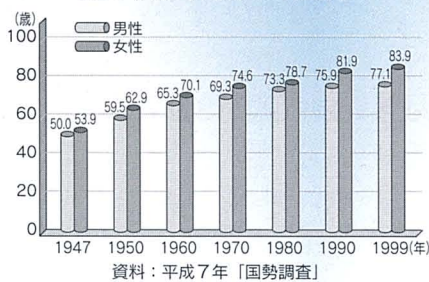

保育園児絵画展

入善町健康交流プラザ・サンウェルでは、保育園児絵画展を開催しています。子どもならではの感性で描かれた作品が満載です。ぜひご来場ください。

◆会期 9月9日(日)まで

◆開館時間 午前9時～午後10時(日曜日は午後5時まで) ※月曜日は休館

◆問い合わせ 健康交流プラザ・サンウェル ☎72-1103

『にゅうぜん男女共同参画プラン』

男女共同参画社会を少しでも理解していただくためのコーナーです。 **その4**

今月のテーマ

～ 男女共同参画社会の基盤整備 ～

基本目標の4番目は、「健康づくりと福祉の充実」として、町では、健康で安心して暮らせる社会づくりへ積極的に取り組みます。

健康交流プラザ・サンウェルを拠点とし、幅広い年齢層の皆さんに対応した保健サービスの充実を図り、だれもが心身共に健康に過ごすことができるよう、正しい健康情報の提供や相談、健康検査など、健康・福祉施策に積極的に取り組みます。

また、高齢者、障害者の自立を支援し、社会参加を促進して、生きがいをもって生きることができる社会づくりは、少子・高齢化社会といわれる21世紀の課題でもあります。そのため、社会的、制度的、精神的なバリアフリーを広く進めていきます。男性も女性も、若いも若きも、健康な人も障害のある人も、個人の人權を認め合い、共に一人の人間として、生涯にわたって普通の生活を送ることができる社会こそ、男女共同参画社会の目指す方向といえます。

【日本人の平均寿命の推移】

【65歳以上の就業率】

全国平均	25.4%
富山県	27.9%
入善町	31.3%

資料：平成12年度版「統計からみた富山」

● 問い合わせ 生涯学習・スポーツ課 学習・女性係
☎ 72-1100 (内線361)

町議会9月定例会

6日(木)	10:00～	本会議 (提案理由説明)
11日(火)	10:00～	一般質問
12日(水)	10:00～	一般質問
13日(木)	9:00～	総務常任委員会
	13:30～	教育福祉環境常任委員会
14日(金)	13:30～	産業経済常任委員会
18日(火)	13:30～	本会議 (討論・採決)