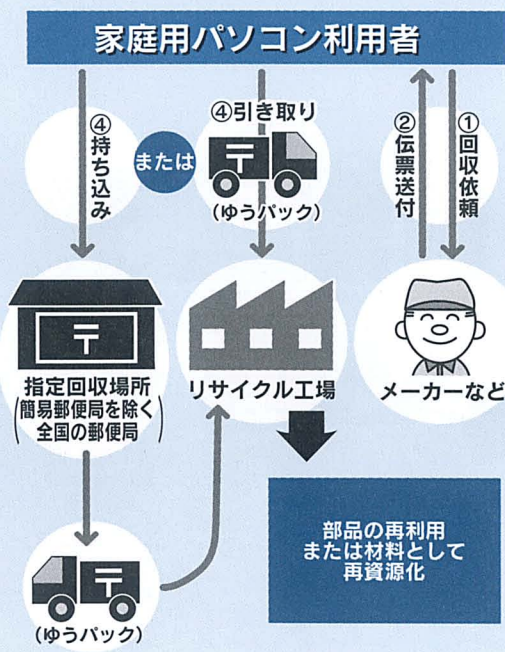

PCリサイクルの流れ