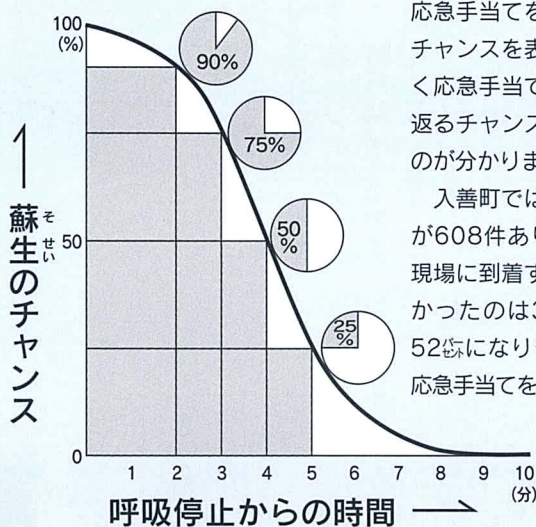

58回目の「原爆の日」を迎えた8月6日、広島市で行われた平和記念式典に、町内の小学校6年生12人が参加しました。平和少年使節団として町が毎年派遣しており、今年で8回目。団員たちは、式典で犠牲者のめい福を祈るとともに原爆ドームや千羽鶴の塔を訪れ、戦争の悲惨さと平和の尊さを学びました。

救急車を呼んだだけで
安心していませんか？

あなたが救う
尊い命

身に付けよう応急手当

119番通報を消防署が受けてから、救急車が現場に到着するまで、およそ5分から6分かかります。この時間を「空白の5分」と呼びます。

空白の5分は、生死を左右する重要な時間です。呼吸停止から3分以内に人工呼吸などの適切な応急手当を開始すれば、約75%の確率で尊い命を救うことができます。そして、その応急手当を行うことができるのは、その現場に居合わせた「あなた」なのです。

消防署では、適切な処置の応急手当を身に付けていただくため、出前講座で実技指導を行っていますので、お気軽に申し込みください。

入善消防署 救急救助係 ☎72-0135

ドリンカーの 救急曲線