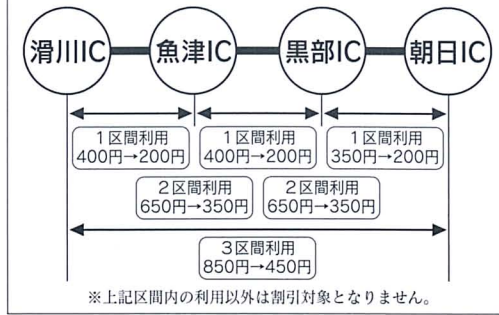

知っ得!? 海洋深層水 連25載

海洋深層水を入浴剤に試してみても

昔から、海水浴は皮膚病に良いといわれています。海水の塩分が肌を殺菌し、豊富なミネラルや栄養塩が肌に良いとされているからです。

そこで、夏が過ぎた今は、海洋深層水を入浴剤の代わりとして湯船に入れ、気軽に海水浴をしてみたいかでしょうか。湯船に入れる海洋深層水は、たくさん入れるほど効果が期待できますが、入れ過ぎると、その塩分により風呂釜や配管を傷めてしまう恐れがあります。お湯180ℓに対して海洋深層水3ℓ程度を入れるのが適当で、入浴後はすぐにお湯を抜き、湯船をすすぎましょう。実際の利用者から、「温まるし、湯冷めをしない」「肌がきれいになって、手荒れも治った」といった声が聞かれます。日々、寒さが増していきますが、今夜は海洋深層水を入れたお風呂で温まってみたいかでしょうか。

■問い合わせ 海洋深層水課 ☎72-1100 内線371

普通自動車の場合

試行・北陸道の通行料金が半額に
朝日～滑川間 普通・軽自動車対象

国道8号の渋滞緩和効果を確認するため、北陸自動車道朝日IC～滑川IC間を利用する場合は、一定期間に限り通行料金が半額になります。

■実施期間 11月4日(火)～24日(振)

■対象車両 普通・軽自動車

■問い合わせ 県土木部企画用地課 ☎076-444-316 または国土交通省富山河川国道事務所 ☎076-424-1772

意見をお聞かせください
都市計画マスタープラン

県では、入善町などの土地利用や道路・公園の整備などの具体的方針を定めた「都市計画マスタープラン」の素案を作成しました。これに対し、皆さんの意見をお聞きする公聴会を次のとおり開催しますので、公述を希望される人は所定の公述申出書を記入のうえ、県都市計画課まで申し込みください。

■日時 11月24日(振) 午後3時～

■会場 黒部市民会館

■公述申出期間 11月17日(月)まで

■素案の縦覧期間 11月24日(振)まで ※素案は、県のホームページや役場建設課でも縦覧することができます。

■申し込み・問い合わせ 県土木部都市計画課 ☎076-444-3346

ホームページ <http://www.pref.toyama.jp/sections/1506/1506.htm>

サンウエルで
障害者の作品展

障害者が、リハビリ活動や学習活動などを通じて制作した絵画や写真、手芸品などの作品を展示しますので、ご覧

ください。また、期間中の16日(日)には、障害者の押し花教室も開催します。

■期間 11月12日(水)～17日(月)

■午前10時～午後5時

■場所 健康交流プラザ・サンウエル

芸術の秋
町小・中学校美術展

■会期 11月15日(土)～26日(水)

■会場 町民会館ギャラリー

■主催 入善町教育委員会・入善町小中学校長会

■問い合わせ 入善町小中学校美術展事務局(黒東小学校) ☎78-0602

■黒部川扇状地研究所
秋季研究会を開催

■日時 11月22日(土) 午後1時30分～

■会場 健康交流プラザ・サンウエル

■講演 ①「兼業化から脱農業化へ」黒部川扇状地農村の40年 講師・田林明氏(筑波大学教授) ②「農業を巡る最近の事情」講師・井田善久氏(県農林水産部長)

■問い合わせ 黒部川扇状地

研究所 ☎72-0013
犯罪・少年非行を考える
第41回県更生保護大会

県内の更生保護関係者が一堂に会し、犯罪や少年非行など当面する諸問題を考えます。記念講演はどなたでも聴講することができます。

■日時 11月18日(火) 午後1時～記念講演

■場所 黒部市国際文化センター・コラーレ

■記念講演 講師・小林和男氏(元NHK論説委員)

■問い合わせ 健康福祉地域福祉係 内線141

■男女共同参画フォーラム
in ゆうぜんを開催

女と男の輪を広げ、ともに輝くまちづくりについて、一緒に考えてみませんか。

■日時 11月30日(日) 午後1時～

■場所 町民会館コスモホール

■内容 ビデオ上映「地域で子供を育てる」、寸劇「わたしが変わる」地域が変わる、基調講演「少子高齢化と男女共同参画」社会はどうなる、家庭はどうなる」講師・岡澤憲美氏(早稲田大学教授)

■問い合わせ 生涯学習・スポーツ課女性係 内線363