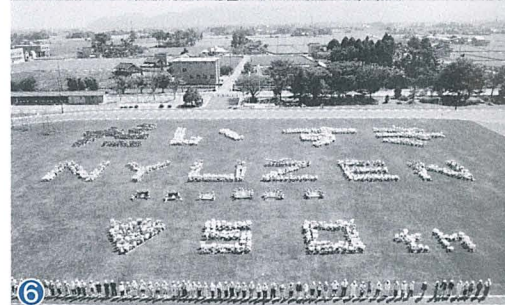

7日…THE BOOMコンサートをコスモホールで開催

8日…名誉町民・前田常作氏の「坂東巡礼—マンダラの旅」展を町民会館で開催

23日…運動公園陸上競技場の改修工事が完了。小学生1,500人が人文字を描く「青空にジャンプ」開催 ⑥

24日…新屋地区で防災訓練

9月

9月7日…町ファミリー・サポート・センターが開所

27日…「ふるさと散策健康ウォーク」を開催。海岸線を歩き、沢スギなどを見学

10月

10月1日…入善町合併50周年記念式典を挙行 ⑦

…宮城県米山町と姉妹都市提携を結ぶ ⑧

…町の医療、奨学に多大に貢献した山本正勝氏を名誉町民に推戴

11月

11月29日…NHK番組「公開すこやか長寿」の公開収録

30日…男女共同参画フォーラム in ゆうぜんを開催

12月

12月7日…第13回町生涯学習推進大会を開催

⑤

⑥

2003 振り返って

⑦

⑧

2003年にお別れ

11月14日、飯野会場で

対話から