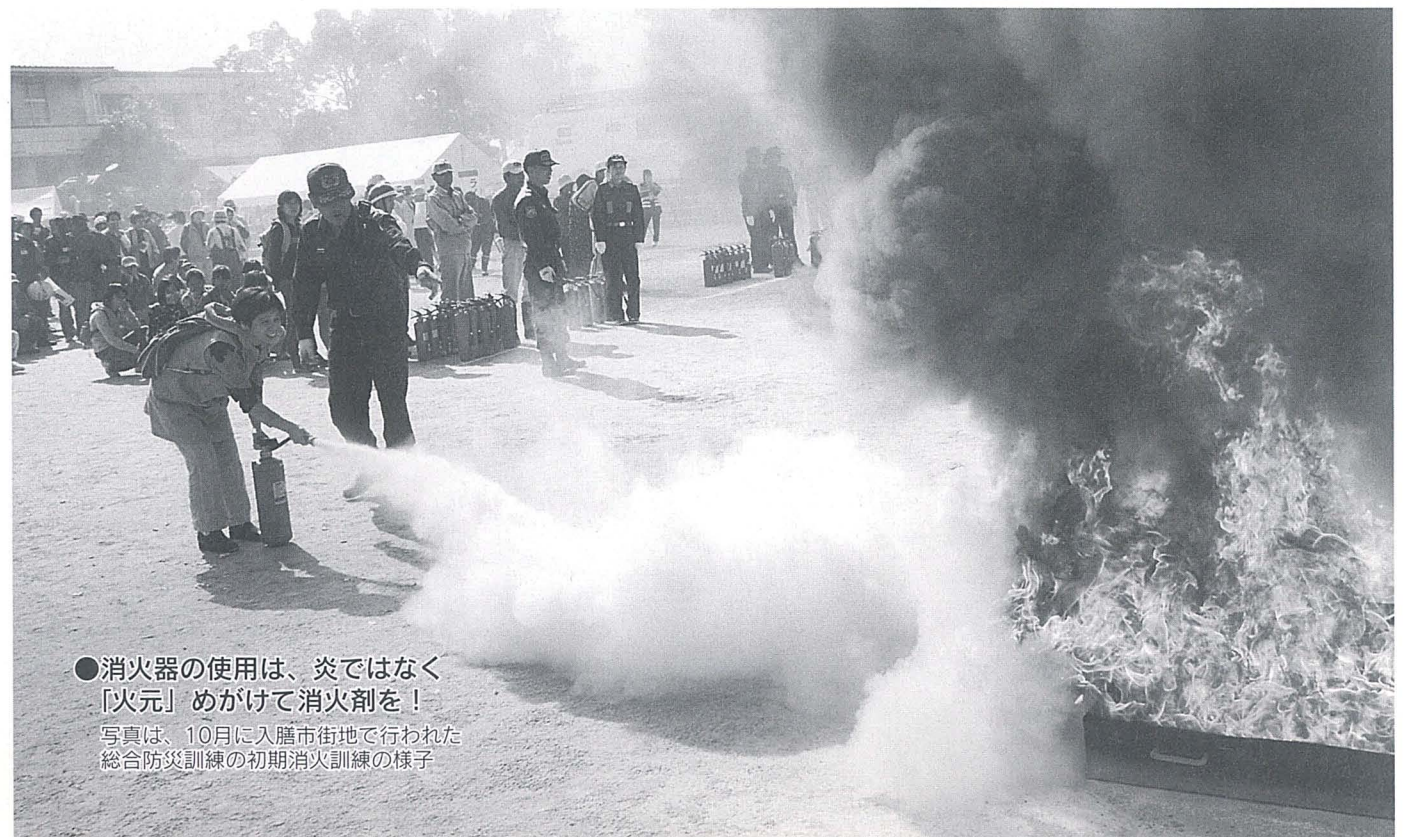

3つの習慣4つの対策で 火災予防を心がけよう！

寒い冬を迎え、ストーブなど暖房器具の使用で、火災発生の危険性が高くなります。私たちの命と財産を守るため、三つの習慣、四つの対策で、火災の防止を心がけましょう。

●3つの習慣

- ①寝たばこは絶対やめる
  寝たばこによる火災は、命を失う危険性が高くなっています。寝室には灰皿を置かないようにしましょう。くわえたばこや、たばこの投げ捨てなども厳禁です。また、灰皿に水を入れるなど、確実に消火することを心がけましょう。
- ②ストーブは、燃えやすいものから離れた位置で使用する
  ストーブは耐震自動消火装置付きのものを使い、安全な場所に置きましょう。火をつけたまま給油や移動をしてはいけません。カートリッジのキャップはしっかりと締めましょう。ストーブの周辺には、洗濯物など燃えやすいものを近づけないようにしましょう。

- ③ガスこんろなどのそばを離れるときは、必ず火を消す
  天ぷらなどを揚げるときは、こんろのそばを離れてはいけません。その場を離れるときは、必ず火を消しましょう。

●4つの対策

- ①逃げ遅れを防ぐため、住宅用火災警報器を設置する
  住宅火災による死者は、火災に気づくのが遅れた「逃げ遅れ」によるものが大部分を占めます。しかし、住宅用火災警報器の設置による早期発見・早期避難を行うことで未然に防ぐことができます。
- ②寝具や衣類からの火災を防ぐため、防災製品を使用する
  布団や衣類などに着火した場合、これらが燃えにくい防災製品だったら、火災にならなかつたり、火災の拡大を遅らせたりすることができます。
- ③火災を小さいうちに消すために、住宅用消火器などを設置する
  台所など火災発生が予想できるところには、消火器を設置しておきましょう。出火した場合は、炎ではなく火元めがけて消火剤をかけましょう。
- ④お年寄りや身体の不自由な人を守るために、隣近所の協力体制をつくる
  地域には、身体の不自由な人や高齢者など、より被害を受けやすい人がともに生活しています。隣近所や地域が連携し、火災時の支援・協力体制を整えておきましょう。

■問い合わせ

入善町消防署 ☎72-0135

●消火器の使用は、炎ではなく「火元」めがけて消火剤を！

写真は、10月に入善市街地で行われた総合防災訓練の初期消火訓練の様子