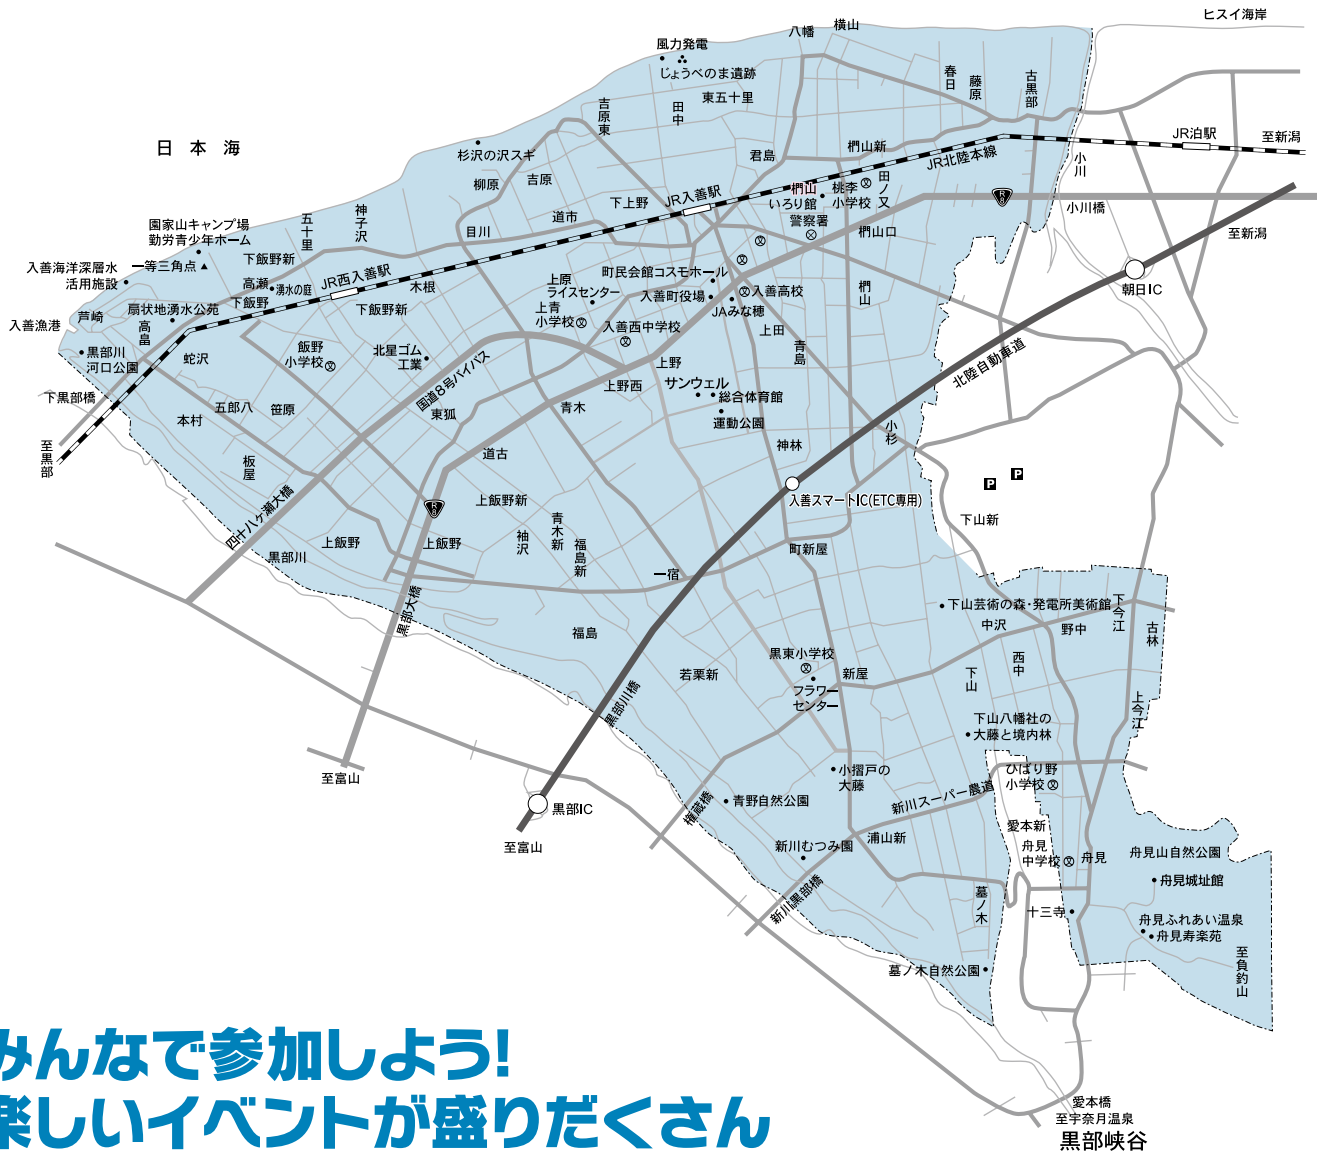

みんなで参加しよう! 楽しいイベントが盛りだくさん

『町民ふれあい淡水魚つかみどり大会』

イワナ、ヤマメ、アユなどをつかみどり！夏休みの思い出づくりに、家族そろってご参加ください。

■日時 8月15日(金)

■時間 午前10時～(少雨決行)

■場所 墓ノ木自然公園

■参加費 無料

■問い合わせ 黒部川内水面漁業協同組合入善支部事務局

☎ 72-2978 (福沢宅)

『墓ノ木野遊び・川遊び』

陸や川の昆虫採集、カヌー体験など自然の中で思いっきり遊ぼう。

■日時 9月7日(日)午前9時30分～ ※雨天中止

■場所 墓ノ木自然公園

■参加費 無料

■申込期限 8月20日(水)

■申し込み・問い合わせ 教育委員会事務局生涯学習・スポーツ係 内線354

『コスモホール夏休みピアノ開放』

世界的に有名なピアニストたちが弾いたコスモホールのピアノをあなたも弾いてみませんか。

■日時 8月2日(土)・3日(日)

・12日(火)・13日(水)
※各日とも①午前9時～②午前11時～③午後1時～④午後3時～(90分間演奏可)

■使用ピアノ スタインウェイイ(ドイツ製) / 2日・12日

■参加料 3,000円

■申し込み方法 先着順に申し込み受け付けします。

■その他 各日ともに、1人1回までの利用になります。営業行為や発表会などには使用できません。

■問い合わせ 町民会館

☎ 72-1105

○入善ふるさと七夕まつり

■日時 8月5日(火)～7日(木)

■場所 旧商工会館前ほか ※詳細はP14参照

○夏休み読み聞かせ講習会

■日時 8月5日(火)

■場所 町民会館

○サンウエルdeフェスタ

■日時 8月30日(土)

■場所 健康交流プラザ・サンウエル

※詳細はP8参照