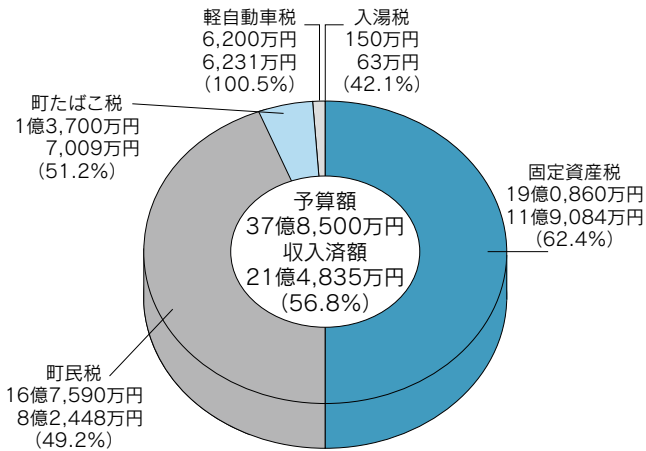

町税の内訳

上段 予算額
下段 収入済額
( )内は収入率