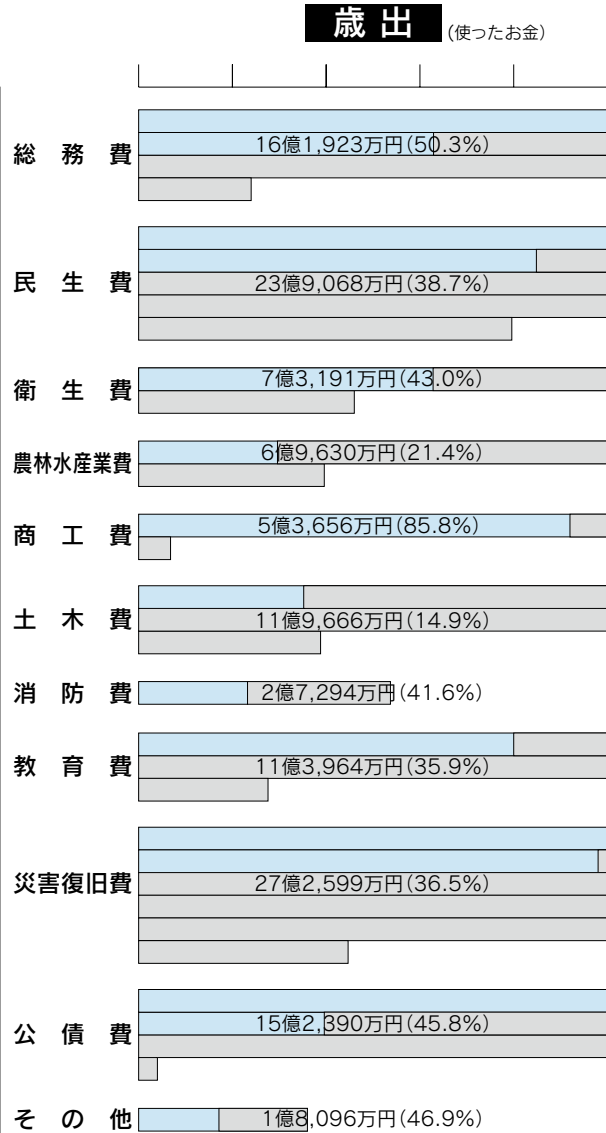

野中地区8人

男2 女6

小森 将成	小森 将成	小森 将成	小森 将成	小森 将成	小森 将成	小森 将成	小森 将成	小森 将成	小森 将成	小森 将成	小森 将成	小森 将成	小森 将成	小森 将成	小森 将成	小森 将成	小森 将成
-------	-------	-------	-------	-------	-------	-------	-------	-------	-------	-------	-------	-------	-------	-------	-------	-------	-------

「町の台所」の報告

人口 28,111人
世帯数 9,063世帯
面積 71.29km²
(平成20年9月30日現在)

入善町の財政状況について、1年に2回、町民のみなさんにお知らせすることが、条例で定められています。今回は、平成20年9月30日現在における平成20年度予算の執行（支払い額）のあらましをお知らせします。なお、金額は表示単位未満四捨五入で処理してあります。

予算額 130億1,477万円
収入済額 49億5,066万円

一般会計

130億1,477万円 予算額
51億4,438万円 支出済額

※グラフの金額は予算額。それに対する執行率を%で示してあります。

特別会計

	国民健康保険	老人保健医療	簡易水道	育英奨学資金	下水道	農業集落排水	後期高齢者医療
歳入	予算額	24億9,062万円	3億3,145万円	4,560万円	500万円	21億8,848万円	5億5,924万円
	収入済額	8億6,744万円	2億8,197万円	1,809万円	350万円	3億4,460万円	2億2,086万円
	執行率	34.8%	85.1%	39.7%	70.0%	15.7%	24.3%
歳出	支出済額	10億3,078万円	2億9,054万円	1,784万円	253万円	7億4,660万円	1億8,716万円
	執行率	41.4%	87.7%	39.1%	50.6%	34.1%	30.0%