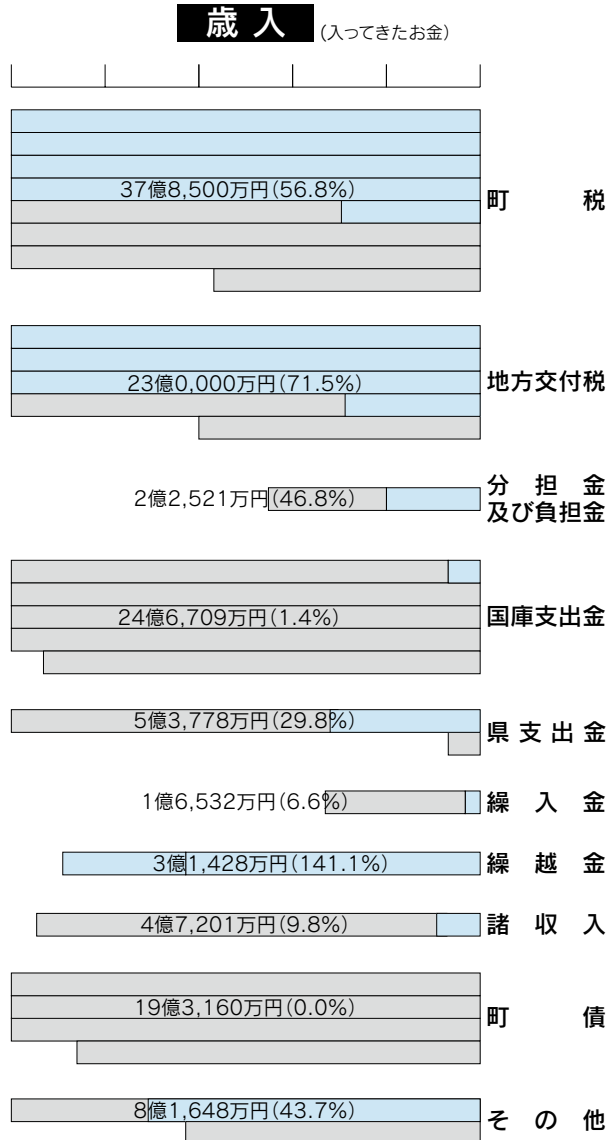

「町の台所」の報告

人口 28,111人
世帯数 9,063世帯
面積 71.29km²
(平成20年9月30日現在)

入善町の財政状況について、1年に2回、町民のみなさんにお知らせすることが、条例で定められています。今回は、平成20年9月30日現在における平成20年度予算の執行（支払い額）のあらましをお知らせします。なお、金額は表示単位未満四捨五入で処理してあります。

予算額 130億1,477万円
収入済額 49億5,066万円

一般会計

130億1,477万円 予算額
51億4,438万円 支出済額

※グラフの金額は予算額。それに対する執行率を%で示してあります。

特別会計

	国民健康保険	老人保健医療	簡易水道	育英奨学資金	下水道	農業集落排水	後期高齢者医療	
歳入	予算額	24億9,062万円	3億3,145万円	4,560万円	500万円	21億8,848万円	5億5,924万円	
	収入済額	8億6,744万円	2億8,197万円	1,809万円	350万円	3億4,460万円	2億2,086万円	
	執行率	34.8%	85.1%	39.7%	70.0%	15.7%	24.3%	39.5%
歳出	支出済額	10億3,078万円	2億9,054万円	1,784万円	253万円	7億4,660万円	1億8,716万円	
	執行率	41.4%	87.7%	39.1%	50.6%	34.1%	30.0%	33.5%