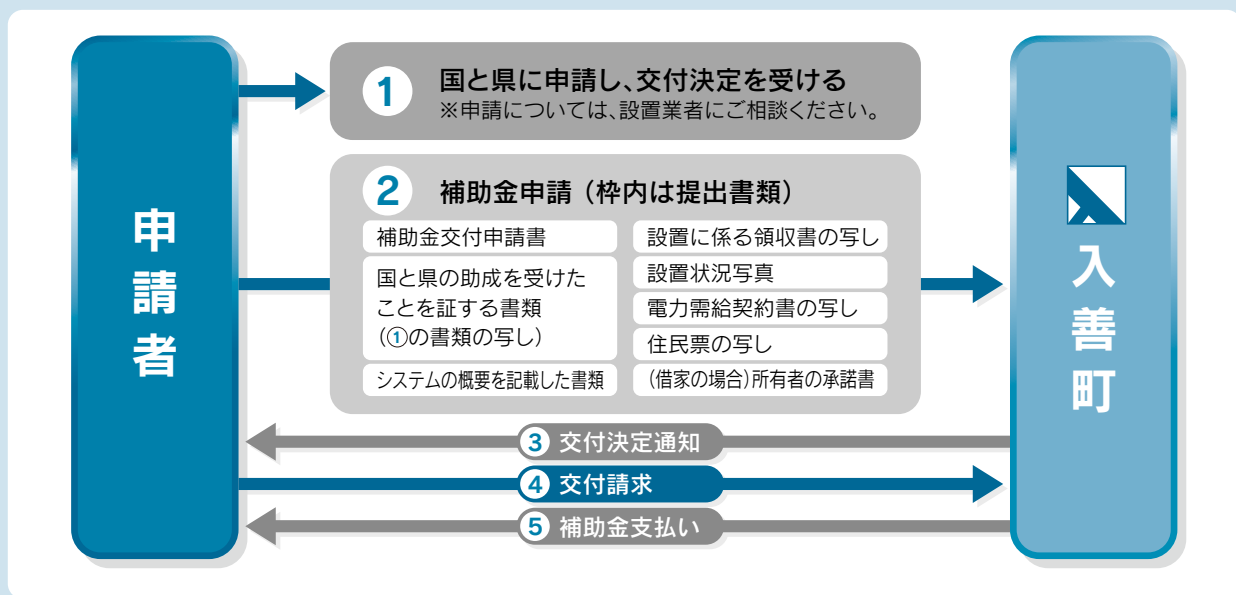

▼CO₂ 1万ト削減プロジェクトの中間報告は、町ホームページでもご覧になれます。

新エネルギーの活用を推進

住宅用太陽光発電システムの導入に補助制度

太陽光を利用した環境にやさしい新エネルギーの活用と、太陽光発電導入量の拡大のため、町では、平成21年度から一般住宅への太陽光発電システムの設置に対し補助制度を設けて、システムの導入を支援しています。

国や県の補助制度と合わせて、ぜひご利用ください。詳しくは、住民環境課生活環境係までお問い合わせください。

申請から補助金支払いまでの流れ

クリーン入善7129 大作戦にご参加を

環境にやさしい循環型社会をつくるためには、ごみゼロを目指した町民一人一人の行動と、地域での取り組みが欠かせません。今年もクリーン入善7129大作戦として5・30！クリーン入善一斉清掃活動を行いますので、皆さんのご参加をお願いします。

▽期日 5月30日(土)

▽時間 午前7時～8時(雨天決行)

▽清掃場所 各地区で設定した清掃場所

▽清掃参加人数 1万人