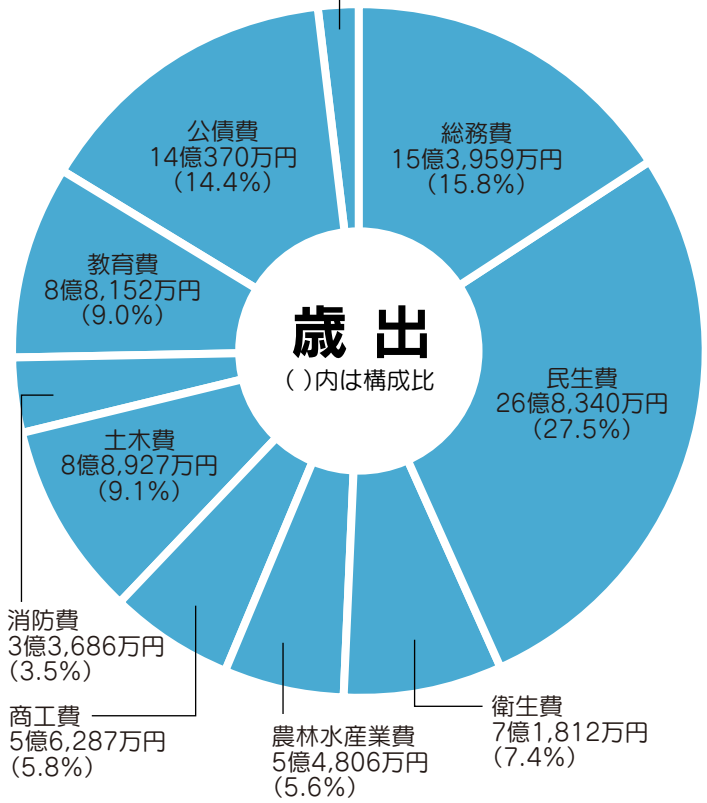

97億5,330万円

◎特別会計予算 総額 51億2,999万円

()内は前年度比

- 国民健康保険 23億5,299万円(△ 0.4%)
- 老人保健医療 282万円(△78.0%)
- 簡易水道 4,665万円(+ 8.7%)
- 育英奨学資金 556万円(△10.3%)
- 下水道 18億7,855万円(△12.1%)
- 農業集落排水 2億4,879万円(△ 5.4%)
- 後期高齢者医療 5億9,463万円(+ 5.8%)

特別会計予算は、後期高齢者医療で被保険者の増加などにより増額したものの、下水道で漁業集落排水の管きょ工事が完了したことなどに伴い、7特別会計の総額で前年度比4.8%の減となる、51億2,999万円としました。

その他 1億8,991万円(1.9%)

◎当初予算額の推移

□一般会計 □特別会計

◎一般会計予算

歳出 徹底した経費の圧縮 7つの施策に重点化

は、前年度比約40%増となる5億4000万円を計上しています。国や県からの支出金は、歳出に見合う額で算定し11億7782万円としています。また、財源調整として財政調整基金から3億円を、減債基金から2億2000万円の繰り入れを行うことにしています。