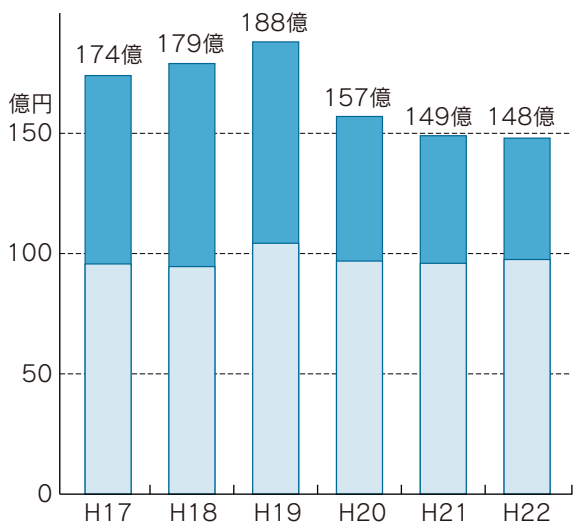

特別会計予算は、後期高齢者医療で被保険者の増加などにより増額したものの、下水道で漁業集落排水の管きょ工事が完了したことなどに伴い、7特別会計の総額で前年度比4.8%の減となる、51億2,999万円としました。

その他 1億8,991万円(1.9%)

◎当初予算額の推移

□一般会計 □特別会計

◎一般会計予算

歳出 徹底した経費の圧縮 7つの施策に重点化

は、前年度比約40%増となる5億4000万円を計上しています。国や県からの支出金は、歳出に見合う額で算定し11億7782万円としています。また、財源調整として財政調整基金から3億円を、減債基金から2億2000万円の繰り入れを行うことにしています。