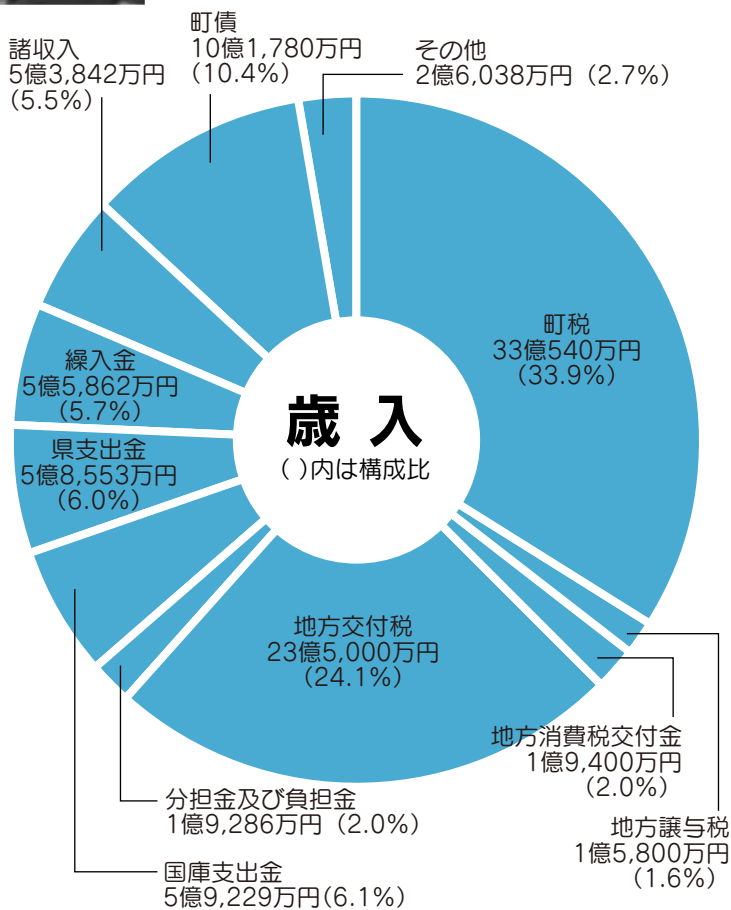

町議会3月定例会で、平成22年度の予算が決まりました。一般会計と下水道など7特別会計を合わせた予算総額は、148億8,329万円（前年度比0.7%減）です。

このうち一般会計は、経常経費の圧縮と、施策の絞り込みにより財源を重点配分し、積極的に政策的な事業費を計上することによって97億5,330万円、前年度比1.6%増の3年ぶりの増額予算としました。

今月は、この新年度予算の主な内容についてお知らせします。

一般会計

地域力の向上を図り
新しい10年に「つなぐ」予算

平成22年度予算は、町民の幸せを第一とする姿勢を崩すことなく、「自助・共助の推進」を基本に、創意と独自性を持った自立あるまちづくりを目指す施策に重点投資を行うとともに、行財政改革大綱の趣旨を順守して編成しました。

また、平成22年度は新総合計画の策定年度であり、今後10年間のまちづくりの方向性を決める年に当たります。次のステージに移行する

大切な準備期間になることから、10年後を見据えて地域力のさらなる向上に「つなげる」ことを念頭に置いた予算としました。

小摺戸・新屋統合保育所の建設や、消防防災センター、コミュニティ施設の建設に向けた基金積み立てなどの新規事業に加え、国の子ども手当支給事業への対応などにより、前年度と比較して1.6%の増額予算としました。

歳入 不況続き町税減収も 交付税増で財源確保

歳入では、長引く国内経済の低迷を反映し、町税全体で大幅な減収を見込みましたが、国の地方財政計画に基づいて試算した「地方交付税」と実質的な交付税である「臨時財政対策債」を合わせた額は7.5%の伸びを見込み、一般財源の所要額を確保しました。

内訳として、最も高い割合を占める町税は、住宅増に伴う固定資産税の増額が見込まれるものの、法人・個人町民税で大幅に落ち込み、前年度比3.9%減となる33億540万円を計上しています。地方交付税は、地域主権改革に伴う増額配分などを受け、前年度より5千万円多い23億5000万円とし、臨時財政対策債

97億5,330万円