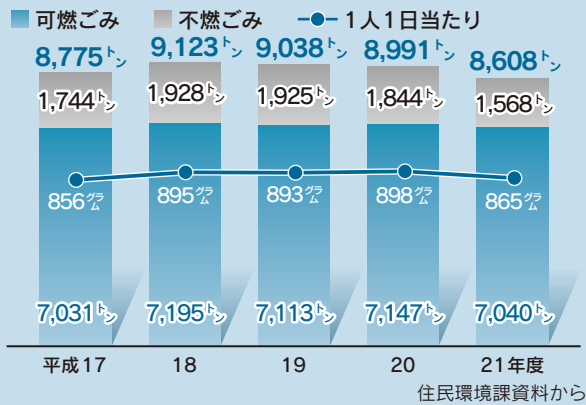

てみても、町の取り組みが進んでいることが分かります。

回収量は右肩上がり 1割以上をリサイクル

リサイクル量は、町内6カ所の再生広場を中心に、右肩上がりが増えていきます(表2)。

平成21年度の資源物回収量は1400トで、リサイクル率は、12.0%だった5年前から1.9%増の、13.9%となりました。1人当たり平均では年間51キを、1日に139gをリサイクルしている計算で、私たちの生活の中にリサイクルが定着してきたことが読み取れます。

ごみの出し方見直そう

表1-町のごみ量の状況

表2-再生広場などのリサイクル量

表3-ごみの処理費用

表4-ごみに含まれる資源物の割合

処理に3億円以上 ごみが抱える諸問題

ごみ量は年々減り、リサイクル量が増えています。しかし、果たして、ごみ問題はこれだけで大丈夫なのでしょうか。

町から出るごみを処理するため、毎年3億円以上という多額の費用が使われます。処理費用はごみ量とは逆に、平成18年度を底に増加傾向となっています。表3。