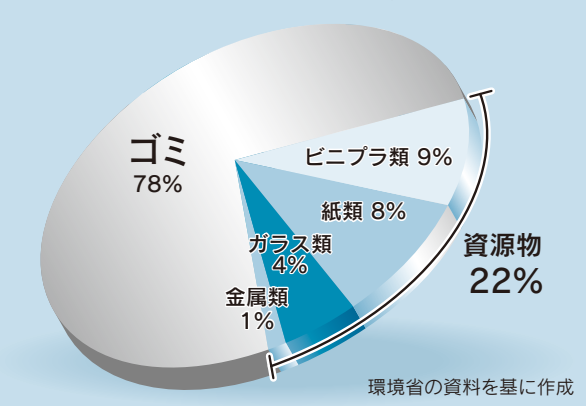

全国より進む 町のごみ減量化

ごみの分別や、リサイクルの推進、レジ袋有料化など、地球規模の環境問題に対する意識の高まりから、ごみ減量化の取り組みが進んでいます。

町から出るごみ量は、燃やせる、燃やせない両方のごみで、平成18年度の9123トンをピークに減少し、21年度末で8608トになりました(左表1)。1人当たり平均では、21年度は年間約316キ、1日に865gのごみを出している計算です。全国平均の1089g(19年度)と比べ

てみても、町の取り組みが進んでいることが分かります。

回収量は右肩上がり 1割以上をリサイクル

リサイクル量は、町内6カ所の再生広場を中心に、右肩上がりが増えていきます(表2)。

平成21年度の資源物回収量は1400トで、リサイクル率は、12.0%だった5年前から1.9%増の、13.9%となりました。1人当たり平均では年間51キを、1日に139gをリサイクルしている計算で、私たちの生活の中にリサイクルが定着してきたことが読み取れます。

ごみの出し方見直そう

表1-町のごみ量の状況

表2-再生広場などのリサイクル量

表3-ごみの処理費用

表4-ごみに含まれる資源物の割合

処理に3億円以上 ごみが抱える諸問題

ごみ量は年々減り、リサイクル量が増えています。しかし、果たして、ごみ問題はこれだけで大丈夫なのでしょうか。

町から出るごみを処理するため、毎年3億円以上という多額の費用が使われます。処理費用はごみ量とは逆に、平成18年度を底に増加傾向となっています。表3。

その要因の一つとして、不適切なごみ出しによる処理施設の故障など、維持管理費の増大が挙げられます。例えば、穴を開けずに出されたスプレー

缶の爆発、粗大ごみなど規格外のサイズが出されたことによる破砕機（ごみを細かく砕く機械）の故障などです。

加えて、燃やせないごみの取り扱う宮沢清掃センターの埋め立て量は、このまま推移すると、平成24年度末には満杯になることが予測されるなどの問題も抱えています。

ごみの22%は資源物？ 全国の分別状況から