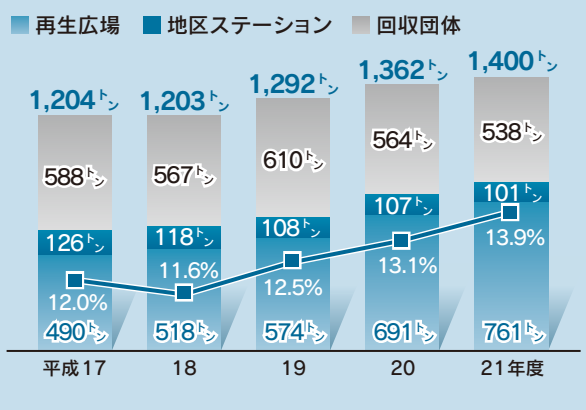

全国より進む 町のごみ減量化

ごみの分別や、リサイクルの推進、レジ袋有料化など、地球規模の環境問題に対する意識の高まりから、ごみ減量化の取り組みが進んでいます。

町から出るごみ量は、燃やせる、燃やせない両方のごみで、平成18年度の9123トンをピークに減少し、21年度末で8608トになりました(左表1)。1人当たり平均では、21年度は年間約316キ、1日に865gのごみを出している計算です。全国平均の1089g(19年度)と比べ

てみても、町の取り組みが進んでいることが分かります。

回収量は右肩上がり 1割以上をリサイクル

リサイクル量は、町内6カ所の再生広場を中心に、右肩上がりが増えていきます(表2)。

平成21年度の資源物回収量は1400トで、リサイクル率は、12.0%だった5年前から1.9%増の、13.9%となりました。1人当たり平均では年間51キを、1日に139gをリサイクルしている計算で、私たちの生活の中にリサイクルが定着してきたことが読み取れます。

ごみの出し方見直そう

表1-町のごみ量の状況

表2-再生広場などのリサイクル量

表3-ごみの処理費用

表4-ごみに含まれる資源物の割合

処理に3億円以上 ごみが抱える諸問題

ごみ量は年々減り、リサイクル量が増えています。しかし、果たして、ごみ問題はこれだけで大丈夫なのでしょうか。

町から出るごみを処理するため、毎年3億円以上という多額の費用が使われます。処理費用はごみ量とは逆に、平成18年度を底に増加傾向となっています。表3。

その要因の一つとして、不適切なごみ出しによる処理施設の故障など、維持管理費の増大が挙げられます。例えば、穴を開けずに出されたスプレー

缶の爆発、粗大ごみなど規格外のサイズが出されたことによる破砕機（ごみを細かく砕く機械）の故障などです。

加えて、燃やせないごみの取り扱う宮沢清掃センターの埋め立て量は、このまま推移すると、平成24年度末には満杯になることが予測されるなどの問題も抱えています。

ごみの22%は資源物？ 全国の分別状況から