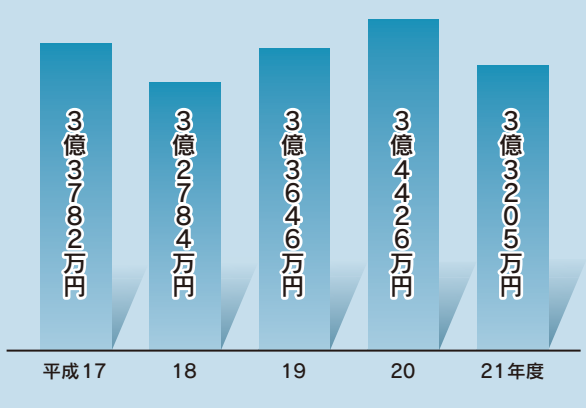

てみても、町の取り組みが進んでいることが分かります。

回収量は右肩上がり 1割以上をリサイクル

リサイクル量は、町内6カ所の再生広場を中心に、右肩上がりが増えていきます(表2)。

平成21年度の資源物回収量は1400トで、リサイクル率は、12.0%だった5年前から1.9%増の、13.9%となりました。1人当たり平均では年間51キを、1日に139gをリサイクルしている計算で、私たちの生活の中にリサイクルが定着してきたことが読み取れます。

ごみの出し方見直そう

表1-町のごみ量の状況

表2-再生広場などのリサイクル量

表3-ごみの処理費用

表4-ごみに含まれる資源物の割合

処理に3億円以上 ごみが抱える諸問題

ごみ量は年々減り、リサイクル量が増えています。しかし、果たして、ごみ問題はこれだけで大丈夫なのでしょうか。

町から出るごみを処理するため、毎年3億円以上という多額の費用が使われます。処理費用はごみ量とは逆に、平成18年度を底に増加傾向となっています。表3。