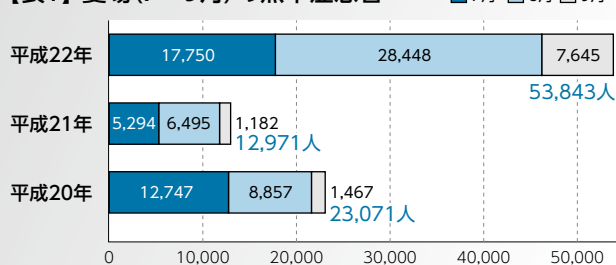

【表1】夏場(7~9月)の熱中症患者