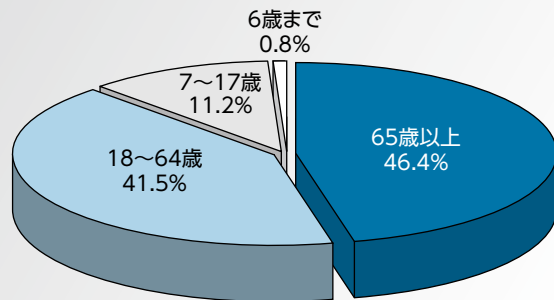

猛暑で熱中症が激増した昨夏 ことしも5月から発生しています

昨年の県内は、最高気温30℃以上の真夏日が66日で、うち35℃以上の猛暑日が19日と、観測記録を軒並み更新しました。また、最低気温25℃以上の熱帯夜も26日(観測史上最高)あり、数字でもあの暑さを物語っています。

記録づくめの暑さで、全国で熱中症

患者が相次ぎ、昨年7、9月の夏場に5万人以上の人が救急車で運ばれ(表1)、県内でも前年(59人)の7倍となる424人が運ばれました。

消防庁の速報によると、ことしも5月末から、県内4人を含む469人が熱中症になっています(6月12日現在)。

暑いときは無理をせず、涼しい木陰で休憩を
～沢スギ愛護活動に汗を流した上青小児童に協力してもらいました～

熱中症は初期対応が大切です。もし、あなたの周りで熱中症の症状が出たときは、意識の確認など次の応急処置をしてください。意識がはっきりしていれば軽症で、自分でも対処することができます。

意識がないときや、自分で水を飲めないときは緊急事態。直ちに「119番」通報して救急車を呼んでください。

●応急処置のポイント

- ▽風通しのよい日陰や、冷房の効いている涼しい場所へ避難させる
- ▽衣服を緩めて、体を楽にさせる
- ▽冷やしたタオルを脇の下や足の付け根に当てるなど、体を冷ます
- ▽食塩水やスポーツ飲料などで水分、塩分を補給する

もしかして熱中症？ 体を冷やすなどの応急処置を

【表1】夏場(7~9月)の熱中症患者

【表2】平成22年夏場の熱中症患者の年齢割合

※表1、表2は消防庁の資料を基に作成

●環境省の携帯サイト「熱中症予防情報」

気温や湿度などから算出した、外での行動の目安となる「暑さ指数」が地域ごとに調べられます。ぜひお役立てください。

7~8月がピークです こんな日には「注意を」

熱中症は湿度が高く、気温が上昇する7~8月に多発します。暑い環境にすることで体内の水分と塩分バランスが崩れ、体温調節がうまく機能しなくなることで起こります。体調がすぐれないときは、さらに危険性が高まります。外での活動時はもちろん、室内にいるときも注意が必要です。