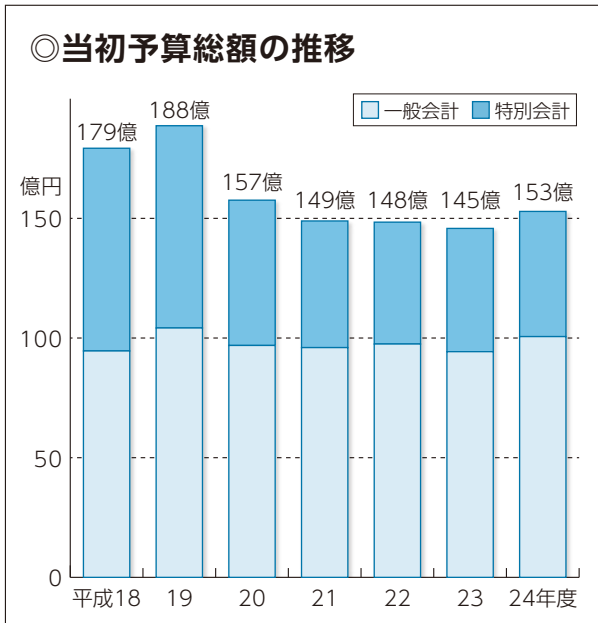

◎一般会計予算

7つの課題に重点化

歳出は「町民の幸せの追求」を命題とする基本スタンスを変えることなく、「健全財政の堅持」を基本に、住民サービスの維持、向上につながるよう編成。一般財源でマイナズ5%シーリング（予算要求枠）を徹底し、経常経費の圧縮や施策の集中と選択を図るなど、財源の重点的、効率的な配分に努めました。

また、編成に当たっては、総合計画で定める3つの基本テーマ「いかす」「つくる」「いこう」に基づき、①「豊かな自然環境の保全」②「地域資源を活かした産業・観光の振興」③「人口増・定住化促進への対応」④「安全・安心なまちづくり」⑤「少子・高齢化への対応」⑥「郷土愛の醸成」⑦「地域コミュニティの強化」の7つの主要課題を設定。地域力の向上、強化につながる事業に重点を置きました。

◆ 主な事業は次ページ以降で、テーマごとに紹介します。