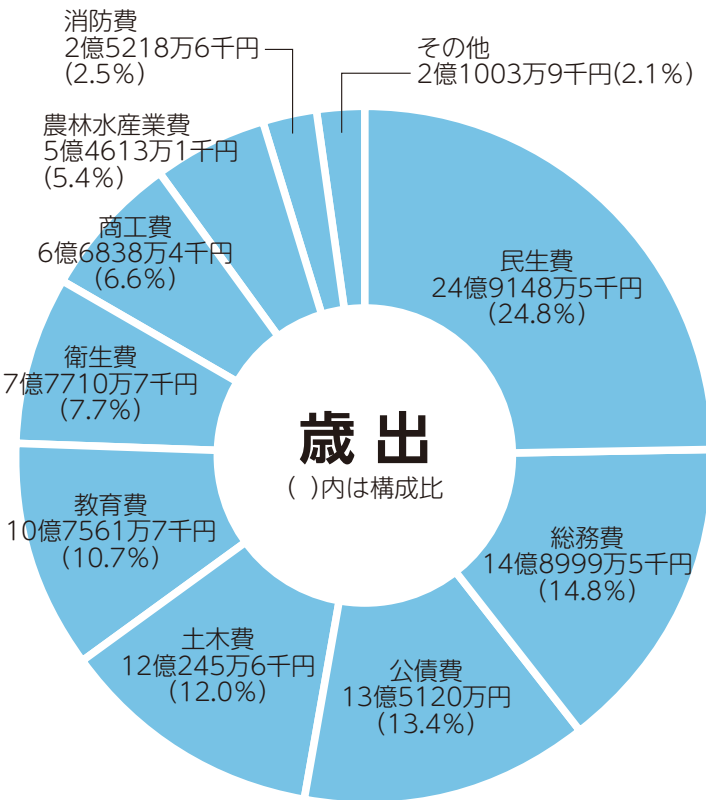

◎一般会計予算

7つの課題に重点化

歳出は「町民の幸せの追求」を命題とする基本スタンスを変えることなく、「健全財政の堅持」を基本に、住民サービスの維持、向上につながるよう編成。一般財源でマイナズ5%シーリング（予算要求枠）を徹底し、経常経費の圧縮や施策の集中と選択を図るなど、財源の重点的、効率的な配分に努めました。

また、編成に当たっては、総合計画で定める3つの基本テーマ「いかす」「つくる」「いこう」に基づき、①「豊かな自然環境の保全」②「地域資源を活かした産業・観光の振興」③「人口増・定住化促進への対応」④「安全・安心なまちづくり」⑤「少子・高齢化への対応」⑥「郷土愛の醸成」⑦「地域コミュニティの強化」の7つの主要課題を設定。地域力の向上、強化につながる事業に重点を置きました。

◆ 主な事業は次ページ以降で、テーマごとに紹介します。