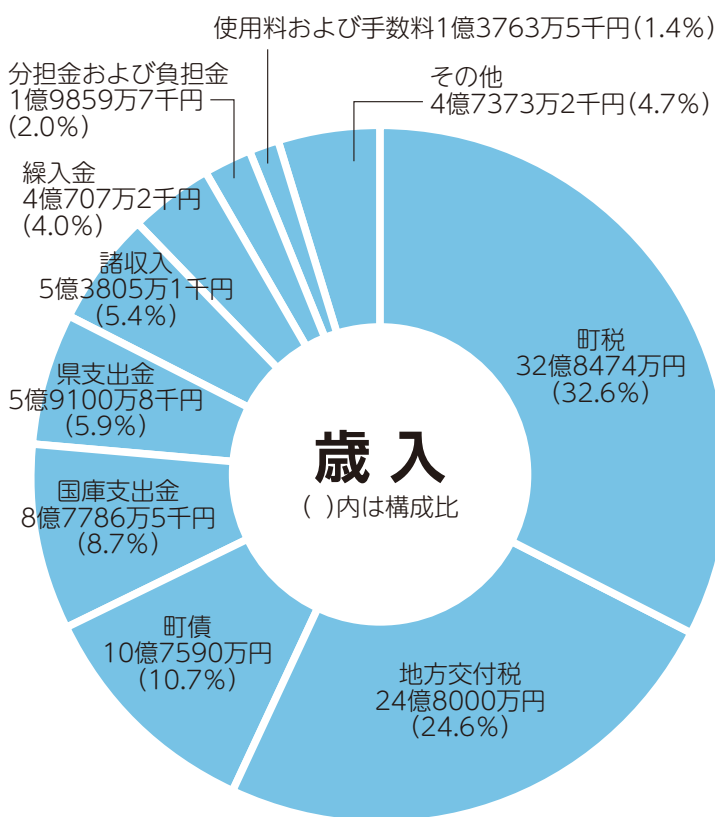

皆さんには沢スギの自然や歴史に理解を深めて、世界で1本しかないサクラを温かく見守ってほしいですね。

入善乙女キクザクラを発見した

本瀬晴雄さん（春日、79歳）
薫さん（71歳）夫妻

沢スギ環境保全管理員として平成16年の植生調査や、沢スギ林の保護管理計画策定などに携わる。薫さんは町文化財保護審議会委員としても活躍。近年の生活様式の変化で、沢スギの価値観が薄らいできているが、林内には依然として貴重な植物が多く、たくさんの人に沢スギに足を運んでほしいと願い活動を続けている

人のきずなで未来へつなぐ

地域力の向上へ

平成24年度当初予算 総額153億100万円 [前年度比 4.9%増]

3月の町議会で、平成24年度予算が決まりました。

一般会計と国民健康保険など6特別会計を合わせた総額は、前年度当初比で4.9%増となる153億100万円です。昨年4月からスタートした総合計画の2年目となる新年度は、未来のまちづくりに不可欠な要素となる地域力の向上、強化に重点を置いた「地域力向上予算」として編成しました。

ここでは、新年度予算の主な内容をお知らせします。

100億6460万円

一般会計

100億円規模は5年ぶり

平成24年度予算は、未来のまちづくりに欠かすことができない要素となる地域力の向上、強化に重点を置いた「地域力向上予算」として編成しました。

「扇状地に 水と幸せがあふれるまち 入善」を将来像に掲げた総合計画は2年目を迎えます。新年度も引き続き町の持続発展の歩みを緩めることなく、人と人との「絆」、地域と人との「縁」を大切にしたい地域コ