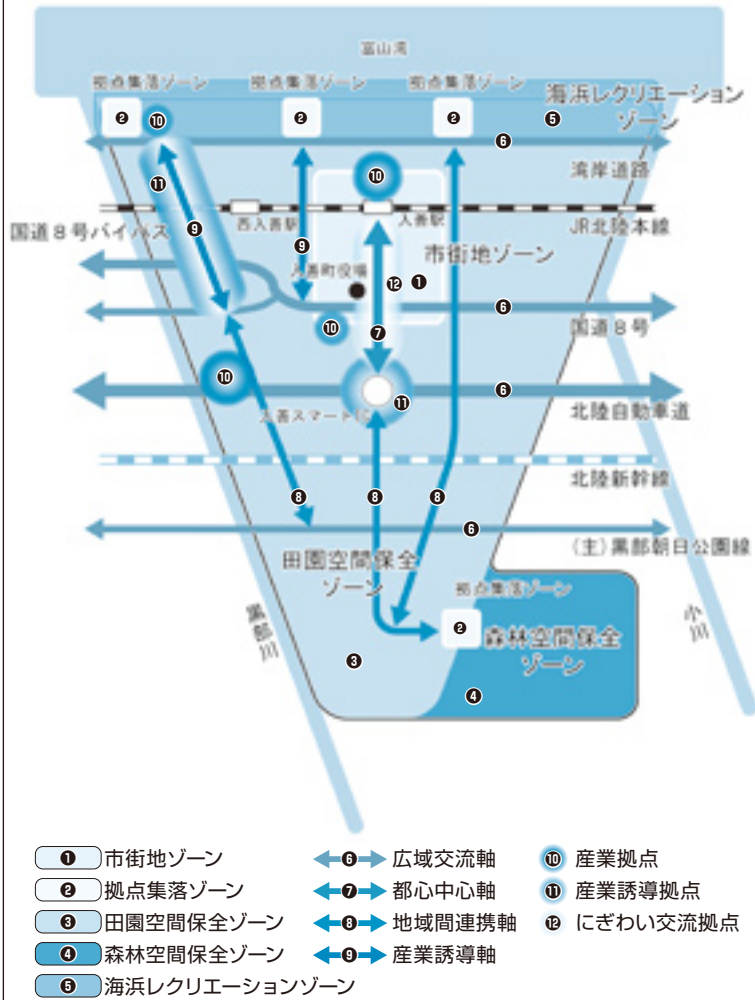

●将来人口 2万7000人

●2つの重点戦略 「定住促進」をテーマに重点戦略を定め、次代につなげる持続可能な定住都市を目指します。

▽重点戦略① 働く場の創出による定住促進

▽重点戦略② 安全・安心な環境整備による定住促進

●将来都市構造 将来の都市の姿を表現するため、町の空間的な配置や主要道路を概念

都市づくり 「都市計画」

将来都市構造図

地域別の将来目標