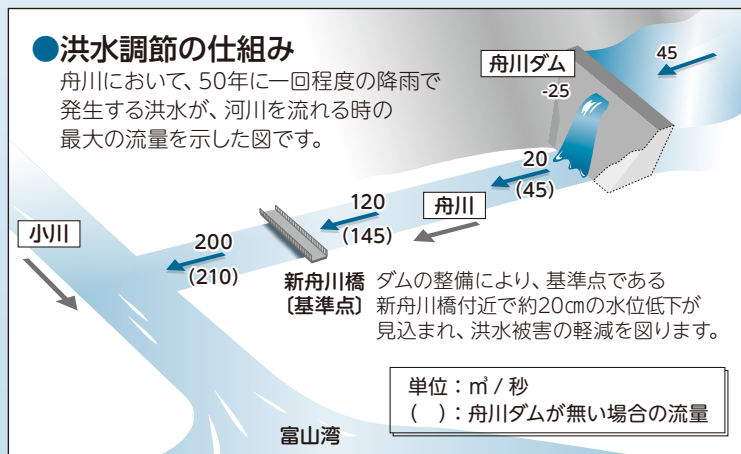

竣工式のアトラクションで合唱を披露する
ひばり野小6年生 8月28日

平成7年の洪水状況=舟見地区内

ダム本体と湖底には、地元の子どもたちが絵を描いた「メモリアルストーン」が納められている
●写真は平成21年6月の定礎式、左は平成22年10月のコンクリート打設完了式の様子

舟川ダムが完成

舟見本陣太鼓は安全、安心な暮らしを願い、ばちを振るう

平成6年は水不足に悩まされた

50年に一度を防ぐ

ダムの3つの役割

大雨などで洪水の危険があるときは、ダム地点の流量(毎秒45立方メートル)のうち、同25立方メートルをダムにためて調節します。左上图参照

ダムの水を少しずつ下流に流すことで、基準点となる「新舟川橋」(新川広域農道沿い)で約20cmの水位低下が見込まれるなど、流域の洪水被害を軽減します。

川を潤す

流水の正常な機能の維持

雨が降らない日が続くと、川が干上がり農業用水が確保できなくなるほか、川に住む動植物が生きられなくなります。舟川は例年、上流から中流域にかけて、夏場の農業用水の不足に悩まされます。