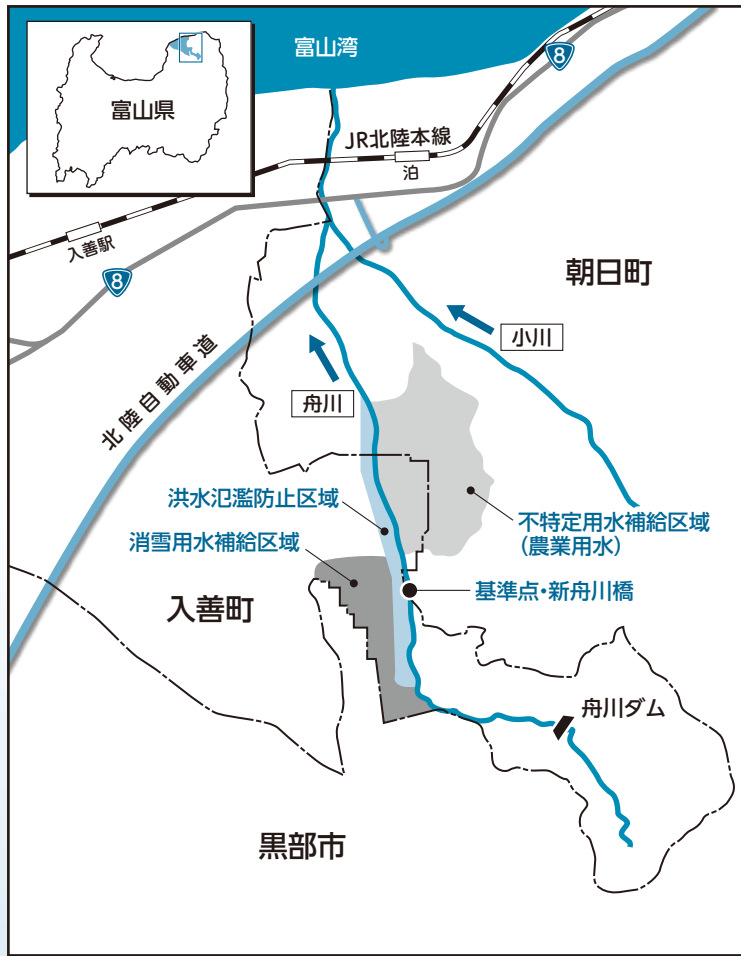

竣工式のアトラクションで合唱を披露する
ひばり野小6年生 8月28日

平成7年の洪水状況=舟見地区内

ダム本体と湖底には、地元の子どもたちが絵を描いた「メモリアルストーン」が納められている
●写真は平成21年6月の定礎式、左は平成22年10月のコンクリート打設完了式の様子

舟川ダムが完成

舟見本陣太鼓は安全、安心な暮らしを願い、ばちを振るう

平成6年は水不足に悩まされた

50年に一度を防ぐ

ダムの3つの役割