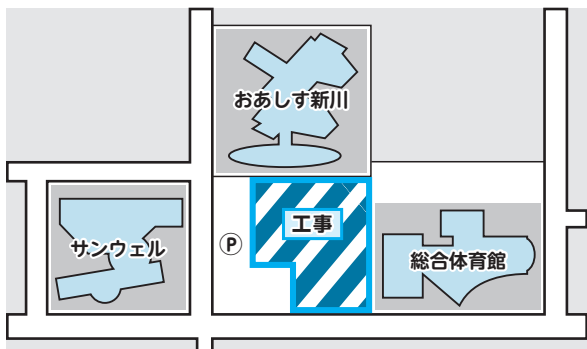

**案内 GUIDANCE**

**サンウェル駐車場の利用が制限されます**

特別養護老人ホームおあしす新川の増築工事のため、サンウェル駐車場の一部が利用できなくなります。工事期間中はおあしす新川の駐車場を一部開放しますので、ご理解

町では、昨年度に設立した「空き家バンク活用促進事業」「安心定住促進事業」の補助金額を増額・新設しました。町での暮らしに本制度をご活用ください。

● **申し込み・問い合わせ**  
建設下水道課都市計画係  
内線 336