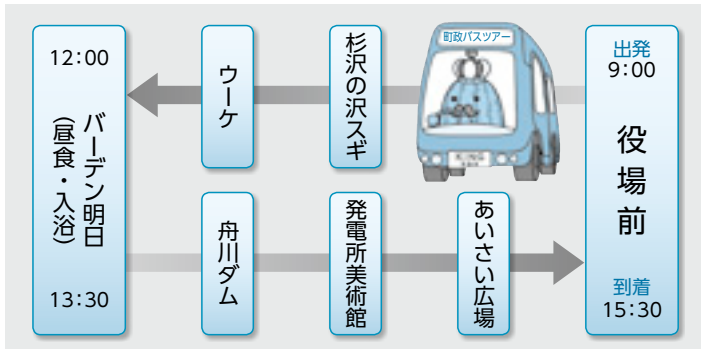

相談のコーナー

☎…日時 場…場所 問…問い合わせ先

総合相談

- **法律** ☎…9日(水) ※要予約
  [相談員 弁護士]
- **障がい者** ☎…9日(水) ※要予約
  [相談員 専門相談員]
- **成年後見** ☎…10日(木) ※要予約
  [相談員 行政書士]
- **母子・父子・児童** ☎…22日(火) [相談員 母子・父子
  自立支援員兼家庭児童相談員]
- **心配ごと** ☎…18日(金) [相談員 心配ごと相談員]

●時間は各午後1時30分～3時30分

自立支援・金銭管理 ☎…月～金、午前9時～午後4時
[相談員 町社協職員]

※住宅改造相談、生活福祉資金相談も承ります。
場…健康交流プラザ「サンウェル」相談室
問…町社会福祉協議会 ☎72-5686

人権・行政 ☎…1日(火) 午後1時30分～4時
[相談員 人権擁護委員・行政相談委員]

場…うるおい館会議室
問…住民環境課住民係 内線131

国民年金・厚生年金

☎…17日(内)午前10時～正午、午後1時～3時
受付は午後2時30分まで
場…役場1階相談室 [相談員 年金事務所職員]
問…住民環境課住民係 内線132

消費生活

10月の「県相談員の消費生活相談」はお休みです
問…住民環境課生活環境係 内線132

教 育

☎…毎週月～金曜日 午前9時～午後5時
(時間外は留守番☎72-2331をご利用ください)
場…教育センター(うるおい館)
問…教育センター ☎72-0009
町PTA相談室 ☎72-2331(月水金の午後)

町営住宅空室状況

■募集住宅と空室数 ■募集期間
東町住宅(一般) 0戸 9月2日(月)～13日(金)
東町住宅(シルバー) 0戸 (土、日、祝日を除く)
東町住宅(特定公営) 0戸 ※多数のときは抽選
舟見住宅 5戸 ■申し込み・問い合わせ
新梶山住宅 2戸 建設下水道課 住宅・
駅南住宅 2戸 公園係 内線333・334

例月出納検査結果報告

◆検査対象(平成25年7月分) 一般会計、特別会計の収支状況と現金の保管状況
◆検査期日 8月26日(月)
◆検査結果 検査調書記載の計数と、関係諸帳簿・証拠書類の計数審査を行った結果、各会計、歳入歳出外現金とも誤りは認められなかった。
入善町監査委員 米澤憲二郎 大橋美椰子

町政バスで町の「旬」めぐり

●申し込みは10月1日(火)から