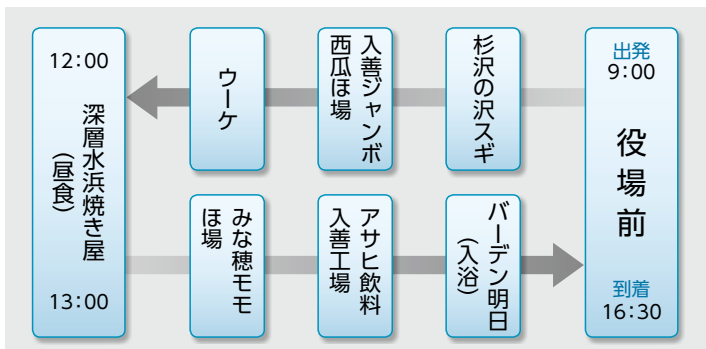

相談のコーナー

回…日時 場…場所 問…問い合わせ先

総合相談

- **法律** 回…16日(水) ※要予約
  [相談員 弁護士]
- **障がい者** 回…9日(水) ※要予約
  [相談員 専門相談員]
- **成年後見** 回…8月14日(木) ※要予約
  [相談員 行政書士]
- **母子・父子・児童** 回…22日(火) [相談員 母子・父子
  自立支援員兼家庭児童相談員]
- **心配ごと** 回…18日(金)
  [相談員 心配ごと相談員]

●時間は各午後1時30分～3時30分

自立支援・金銭管理 回…月～金、午前9時～午後4時
[相談員 町社協職員]

※住宅改造相談、生活福祉資金相談も承ります。
場…健康交流プラザ「サンウェル」相談室
問…町社会福祉協議会 ☎72-5686

人権なやみ・行政

回…1日(火) 午後1時30分～4時
[相談員 人権擁護委員・行政相談委員]
場…うるおい館会議室
問…住民環境課住民係 内線131

国民年金・厚生年金

回…17日(木)午前10時～正午、午後1時～3時
受付は午後2時30分まで
場…役場1階相談室 [相談員 年金事務所職員]
問…住民環境課住民係 内線132

消費生活

7月の「県相談員の消費生活相談」はお休みです
問…住民環境課生活環境係 内線132

教 育

回…毎週月～金曜日 午前9時～午後5時
(時間外は留守番 ☎72-2331 をご利用ください)
場…教育センター (うるおい館)
問…教育センター ☎72-0009
町PTA相談室 ☎72-2331 (月水金の午後)

町営住宅空室状況

- ■募集住宅と空室数
  - 東町住宅(一般) 4戸
  - 東町住宅(シルバー) 1戸
  - 東町住宅(特定公営賃) 1戸
  - 西町住宅(一般) 6戸
  - 西町住宅(定住) 2戸
  - 舟見住宅 4戸
  - 新梶山住宅 2戸
  - 駅南住宅 3戸
- ■募集期間
  7月1日(火)～15日(火)
  (土、日、祝日を除く)
  ※多数のときは抽選
- ■申し込み・問い合わせ
  建設下水道課
  住宅・公園係
  内線340・341

例月出納検査結果報告

- ◆検査対象 (平成26年4月分) 一般会計、特別会計の収支状況と現金の保管状況
- ◆検査期日 5月19日(月)
- ◆検査結果 検査調査記載の計数と、関係諸帳簿・証拠書類の計数審査を行った結果、各会計、歳入歳出外現金とも誤りは認められなかった。
  入善町監査委員 米澤憲二郎 松澤孝浩

町政バス「特産品で食いだおれ」ツアー

●申し込み開始は7月1日(火)から

ジャumbo西瓜のほ場を見学

変わりゆく町の姿をご覧いただき、町の魅力を再発見するバスツアー「町政バス」の参加者を募集します。今回は「特産品で食いだおれ」をテーマに浜焼き屋やアサヒ飲料など、上表の7カ所を回ります。

■日時 7月25日(金)
午前9時役場前集合・出発、午後4時30分ごろ解散予定

■参加料 無料。弁当、飲み