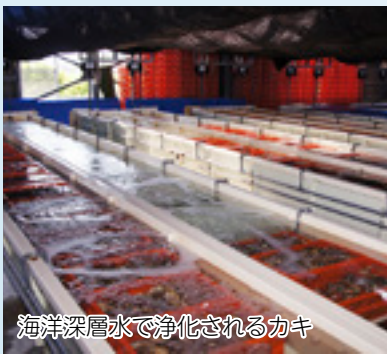

審査員3人が黒部川扇状地研究所の君島勝さんから林内の説明を受けたほか、黒部川扇状地の湧水環境などについて審査しました。

審査結果は、8月末に発表される予定です。

沢スギの植生を説明する君島さん

日本かきセンター富山入善本社が完成

# 深層水カキを初出荷

本社前では、関係者がテープカットで完成を祝う

## 町

の沖合から取水した海  
洋深層水を使ってカキ  
を蓄養する「日本かきセンタ  
ー富山入善本社」の竣工式が  
7月31日、下飯野の現地で開  
かれ、関係者約70人が施設の  
完成を祝いました。

日本かきセンター（広島県  
呉市、津久井研悟社長）は、  
全国でオイスターバー25店舗  
を展開するヒューマンウエブ  
（東京都、吉田琇則社長）の  
子会社。

富山入善本社は鉄筋平屋建  
て約130平方メートル。隣の海洋  
深層水水産施設で蓄養したカ

海洋深層水で浄化されるカキ

キの出荷作業を行います。

雑菌などを国の生食出荷基  
準値以下にするため、24時  
間、海洋深層水を掛け流して  
カキを浄化します。同社によ  
ると海洋深層水でカキを浄  
化・蓄養するのは世界で初め  
ての試み。

同日、カキ約5千個が、関  
東地方のオイスターバーに初  
出荷されました。

町では入善漁協の養殖施設  
を新たに蓄養施設として開  
設。日本かきセンターがこの  
施設を利用してカキを蓄養・  
浄化し、当面はヒューマンウ  
エブの直営店に出荷します。  
初年度は300万個の出荷数  
を見込みます。