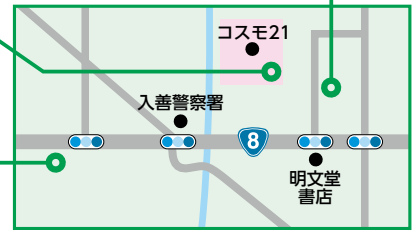

auショップ入善

■ 場所 桐山4177-2
■ 問い合わせ ☎0800(700)2283