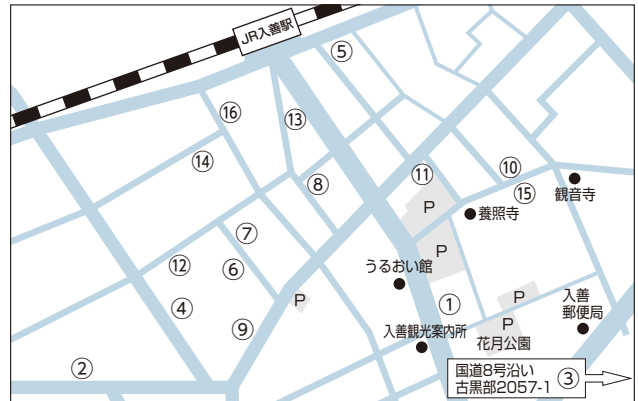

一部の店舗を除き予約が必要です。今後、提供店
舗は増えていきますので、町ホームページなどでご
確認ください(一覧表は12月12日現在)。

メニューは各店舗で
ご確認ください

業態	店舗名	電話番号	住所(入善町)
お食事処	①とるくや	72-1609	入膳3622-13
	②恵城苑	74-1689	入膳7875-16
	③伽羅	74-1728	古黒部2057-1
料亭・割烹	④新橋	72-0048	入膳7683
	⑤清八楼	72-1108	入膳6265
	⑥三平	72-0047	入膳7144-2
	⑦かんでき家	72-3220	入膳7155
	⑧築前	74-0123	入膳5437-9