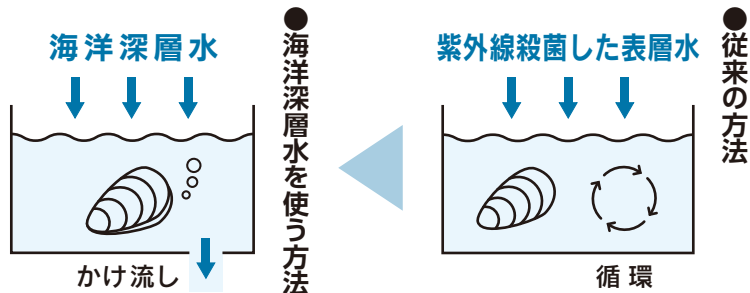

町内16店舗に特別出荷

日 本かきセンターと笹島町長が12月12日、同社

が町内16飲食店に「深層水仕込みカキ」の出荷を始めることを発表し、町飲食店組合がメニューを披露しました。

日本かきセンターは、兵庫県など全国約50カ所の産地から仕入れたカキを海洋深層水活用施設で浄化・蓄養しています。カキは、親会社ヒューマンウェブ（東京）が首都圏や関西で直営するオイスターバー28店舗で販売。

同社は基本的に直営店にし、カキを提供しませんが、カキで入善町を活性化させたいという思いから、特別に町内

飲食店に提供していただくことが決まりました。

町内の料亭、居酒屋などが生ガキ、天ぷら、カキフライ、カキ鍋など多彩な料理を提供します。一部の店を除き予約が必要です。

会見した津久井研悟同センター社長は「水揚げしたばかりの新鮮なカキを提供し、町の活性化に役立ちたい」とあいさつ。笹島町長は「町内外から多くの人がカキ目当てに訪れてほしい。町の新たな起爆剤になってくれることを願う」と話しました。

町の新しい特産品に皆さんの応援をお願いします。

高い安全性と富栄養性

写真提供
株式会社ヒューマンウェブ

カキを蓄養するのは、8月に下飯野で操業を開始した日本かきセンター。海洋深層水活用施設でカキを浄化・洗浄します。

カキは1時間に約20リットルの海水を吸い、吐き出します。この生体を利用して、きれいな海水を体内に巡らせて、カキを浄化します。

海洋深層水で蓄養したカキは、ミネラルが豊富で、安全性も高いといえます。来年度の日本かきセンターの出荷数量は、真ガキを中心に約6百万個が見込まれています。

従来、雑菌の除去には、紫外線で殺菌した海水が使われており、現地で雑菌を取り除いた後、1〜2日かけて県外へ運ばれていました。

これに対し、深層水仕込みカキは、日本かきセンターが全国から岩ガキや真ガキを仕入れ、同センターで海洋深層水のいけすに入れられます。

海洋深層水は、深層にあるため雑菌が少なく、紫外線殺菌するコストがかかりません。36〜48時間かけてカキから雑菌を取り除かれ、水揚げ後、新鮮なまま町内飲食店へ提供されます。