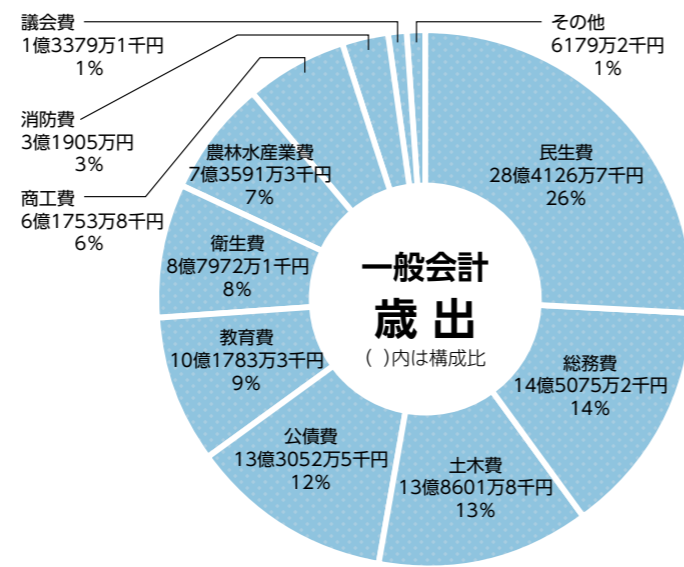

特別会計

総額48億7560万円

6つの特別会計予算の総額は、48億7560万円。前年度当初比0.5%の減です。国民健康保険特別会計は、医療費の増加傾向などで、同1.5%の増。下水道特別会計は、整備がほぼ終了したことなどにより、前年度と比較して4.8%の減となる10億3860万円。育英奨学資金特別会計は、新規貸付対象者枠を1人増やし、730万円となっています。

次ページから平成28年度の主要施策を「ライフステージごとの切れ目のない支援」と総合計画「6つのまちづくりの目標」に分けて紹介します。

特別会計 48 億 7,560 万円

	予算額	前年度比
国民健康保険	28億3560万円	1.5%
下水道	10億3860万円	-4.8%
後期高齢者医療	6億4090万円	0.9%
農業集落排水	2億7880万円	-2.3%
簡易水道	7440万円	-14.4%
育英奨学資金	730万円	0.0%
計	48億7560万円	-0.5%

用語の説明

一般会計▶教育や福祉、土木など基本的な行政運営の経費をまかなう会計