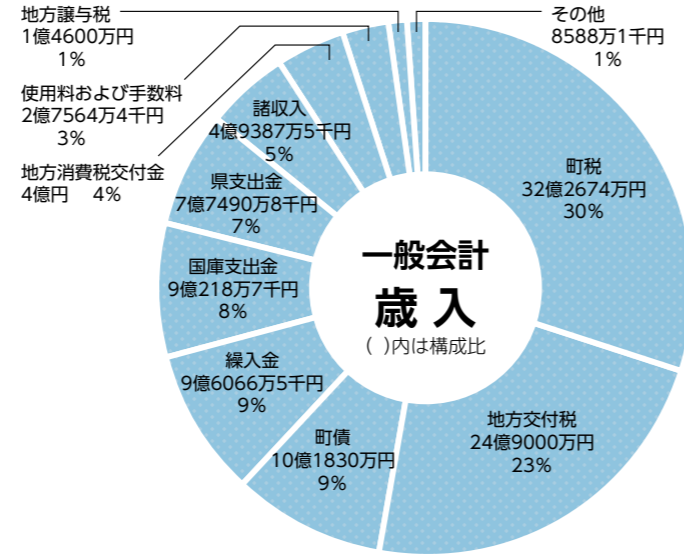

特別会計

総額48億7560万円

6つの特別会計予算の総額は、48億7560万円。前年度当初比0.5%の減です。国民健康保険特別会計は、医療費の増加傾向などで、同1.5%の増。下水道特別会計は、整備がほぼ終了したことなどにより、前年度と比較して4.8%の減となる10億3860万円。育英奨学資金特別会計は、新規貸付対象者枠を1人増やし、730万円となっています。

次ページから平成28年度の主要施策を「ライフステージごとの切れ目のない支援」と総合計画「6つのまちづくりの目標」に分けて紹介します。

特別会計 48 億 7,560 万円

	予算額	前年度比
国民健康保険	28億3560万円	1.5%
下水道	10億3860万円	-4.8%
後期高齢者医療	6億4090万円	0.9%
農業集落排水	2億7880万円	-2.3%
簡易水道	7440万円	-14.4%
育英奨学資金	730万円	0.0%
計	48億7560万円	-0.5%

用語の説明

一般会計▶教育や福祉、土木など基本的な行政運営の経費をまかなう会計