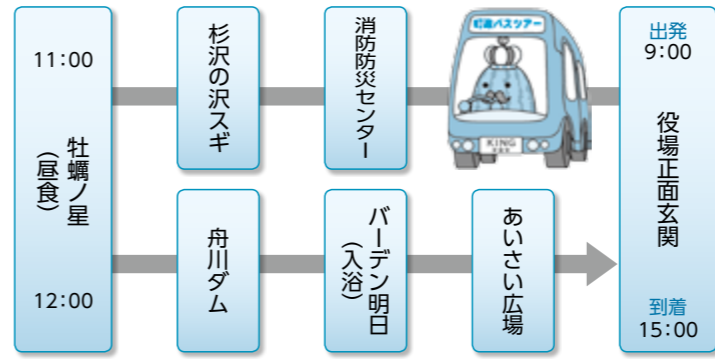

黒部川明日温泉元湯 源泉かけ流し、天然の化粧水

「思いやり」の心があれば
どなたでも大歓迎
パート募集中
(血洗い、清掃、配膳、厨房補助)

5月の休館日は17日(火)です。
ご予約、日帰り入浴、各種宴会にご利用ください。
●予約・問い合わせ ☎78-2525 [バーデン明日](#) [検索](#)

イワナもいるよ!
子供ニジマス釣り大会
5月5日(祝)午前8時から
※小雨決行
■場 所 運動公園内の池
■対 象 父兄同伴の幼児から
中学生まで
■参加費 無料
■主 催 入善フィッシングクラブ
四十物 ☎72-5071

つかみどりは
午前10時から。
トン汁もあるよ!

釣り竿の
無い人には、
貸し竿もあります。
貸し竿や仕掛けも
あるよ!

お知らせ

相談のコーナー

- 総合相談
法律 18日(水)
障がい者 11日(水)
成年後見 6月9日(木)
母子・父子・児童 24日(火)
心配ごと 20日(金)

- 生活・就労 11日(水)
自立支援・金銭管理 毎月金・午前9時～午後4時
※住宅改修相談、生活福祉資金相談も承ります。

- 人権なやみ・行政
3日(水) 午後1時30分～4時
※うるおい館会議室

- 国民年金・厚生年金
19日(木) 午前10時～正午、午後1時～3時
※役場1階相談室

- 教育
毎月週月～金曜日 午前9時～午後5時
※教育センター(うるおい館)

土曜日の魅力発見ツアー

変わゆく町の姿を... 町政に理解を深める町のバスツアー「町政バス」。

申し込み・問い合わせ
総務課秘書広報係
電話 11000 内線 2001