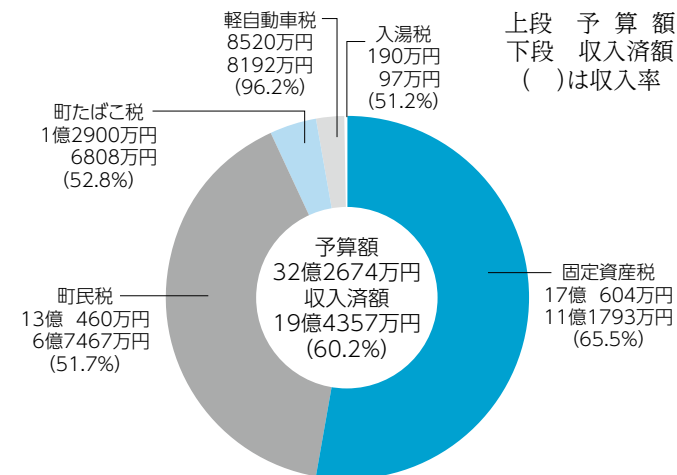

町税の内訳

町税の負担状況

●町民1人当たり 12万6232円

町民税(法人税含む)	5万1037円
固定資産税	6万6741円
軽自動車税	3333円
町たばこ税	5047円
入湯税	74円

町有財産の状況

出資金	6803万円
基金	76億2106万円
建物	15万1766m²
土地	284万4877m²