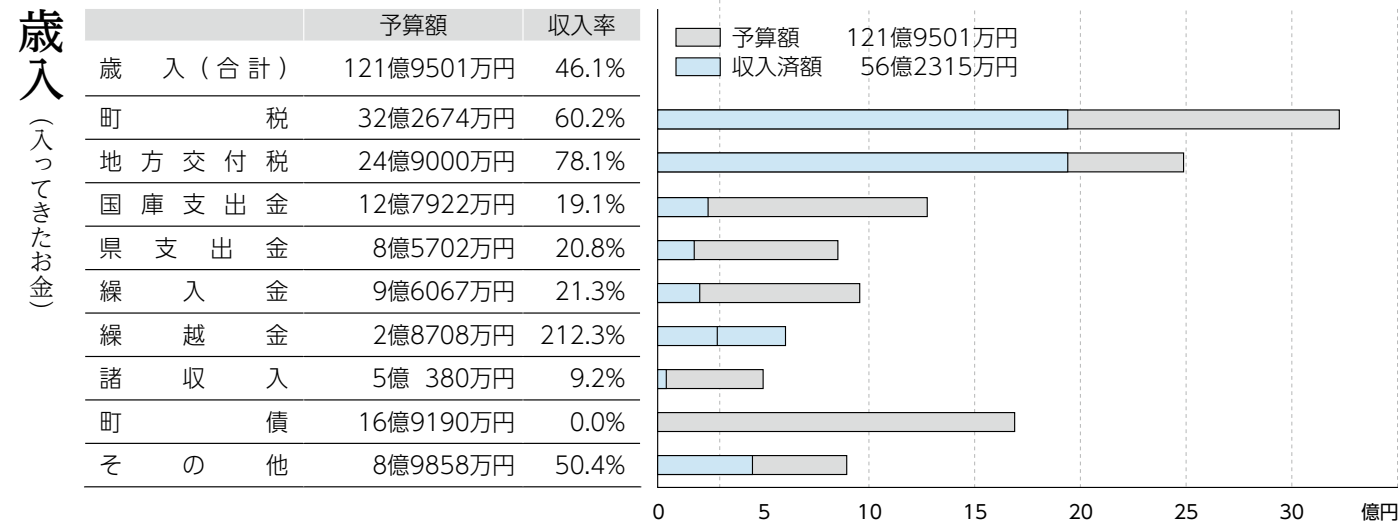

新成人の皆さん(敬称略、平成28年11月16日現在)

「町の台所」の報告

町の財政状況について、1年に2回、町民の皆さんにお知らせすることが条例で定められています。今回は、平成28年9月30日現在における平成28年度予算の執行(支払額)のあらましをお知らせします。
※金額は表示単位未満で四捨五入

・人口 25,562人
・世帯数 8,925世帯
・面積 71.25km²
(平成28年9月30日現在)
◎外国人登録を含みます

平成28年度の財政状況

一般会計

特別会計

	歳入			歳出		
	予算額	収入済額	収入率	予算額	支出済額	執行率
国民健康保険	28億3658万円	12億973万円	42.6%	28億3658万円	12億5807万円	44.4%
簡易水道	7898万円	3183万円	40.3%	7898万円	1786万円	22.6%
育英奨学資金	730万円	716万円	98.1%	730万円	365万円	50.0%
下水道	10億3860万円	3億2663万円	31.4%	10億3860万円	4億642万円	39.1%
農業集落排水	2億7880万円	9152万円	32.8%	2億7880万円	1億2229万円	43.9%
後期高齢者医療	6億4090万円	2億7174万円	42.4%	6億4090万円	2億933万円	32.7%