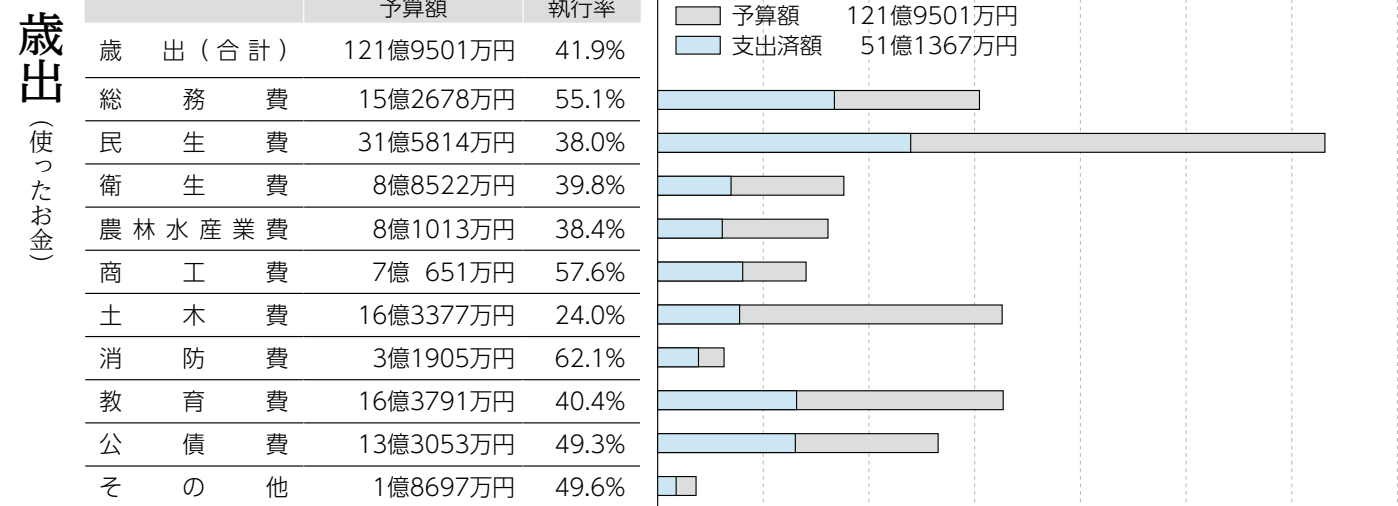

新成人の皆さん(敬称略、平成28年11月16日現在)

「町の台所」の報告

町の財政状況について、1年に2回、町民の皆さんにお知らせすることが条例で定められています。今回は、平成28年9月30日現在における平成28年度予算の執行(支払額)のあらましをお知らせします。
※金額は表示単位未満で四捨五入

・人口 25,562人
・世帯数 8,925世帯
・面積 71.25km²
(平成28年9月30日現在)
◎外国人登録を含みます

平成28年度の財政状況

一般会計

特別会計

	歳入			歳出		
	予算額	収入済額	収入率	予算額	支出済額	執行率
国民健康保険	28億3658万円	12億973万円	42.6%	28億3658万円	12億5807万円	44.4%
簡易水道	7898万円	3183万円	40.3%	7898万円	1786万円	22.6%
育英奨学資金	730万円	716万円	98.1%	730万円	365万円	50.0%
下水道	10億3860万円	3億2663万円	31.4%	10億3860万円	4億642万円	39.1%
農業集落排水	2億7880万円	9152万円	32.8%	2億7880万円	1億2229万円	43.9%
後期高齢者医療	6億4090万円	2億7174万円	42.4%	6億4090万円	2億933万円	32.7%