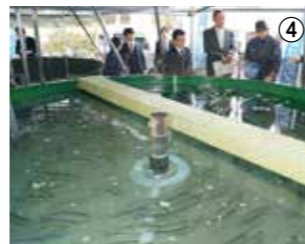

①町長からの質問に車組合長(左)と家戸場長(右)が答える／②ふ化できなかった卵を除去／③ふ化したばかりの稚魚／④水温約2度の深層水を米飯工場の空調冷却に利用し、約12度に温めて養殖に使用する