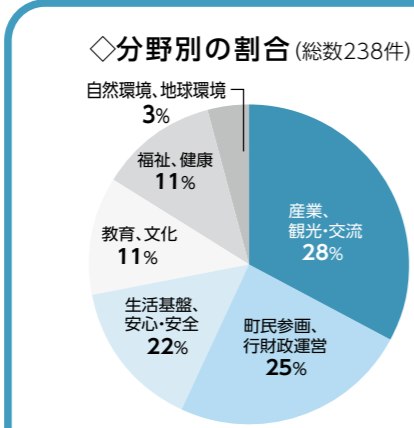

野中会場 10月13日(木) 出席者42人

●親を対象にした婚活相談体制を構築できないか

▼町が実施した調査では、結婚の希望はあっても、婚活などの行動にでていない未婚者の現状が明らかとなった。町では結婚・子育て応援課の窓口や電話などで親からの相談に対応している。地域においては、婚活サポーター「入善世話やき隊」の皆さんにも相談して欲しい。こうした相談窓口を活用してもらえよう、PRを強化したい【結婚・子育て応援課】

梶山会場 10月27日(木) 出席者77人

●防災ラジオで該当地区のみ情報伝達できないか

▼防災行政無線の放送は、防災や行政の情報以外に、梶山、上原、飯野、新屋の4地区の同報無線利用者協議会が農事放送を流している。周波数が同一であるため、無線機の機能上、受信制限できない。平成34年度には防災行政無線のデジタル化が控えており、現在の防災ラジオは使用できなくなる。新たな情報伝達手段や、農事放送のあり方も検討する必要がある【総務課】

入善会場 10月3日(月) 出席者85人

●夜間の商店街のガラスはどう対策を実施するのか

▼捕獲檻などで年間600羽以上駆除しているが、生息数は減少していない。ガラスは周辺農地などを餌場に、市街地はねぐらにしているだけと推測される。市街地では銃による駆除ができないので、ガラスが住みにくい環境を作ることが重要である。電線への鳥よけ対策も有効な手段であり、順次対応してもらえよう、電力会社などに働きかけたい【がんばる農政課】

意見カード から

まちづくり懇談会の各会場に参加者に配られた「ご意見カード」。懇談会で発言できなかったことなどを自由に書いてもらいました。その一部を紹介します。

◆主なご意見

- 移住支援を新築や改築、新婚に限定せず利用しやすい制度に。
- 新幹線ライナーの停車場を増やしてほしい。
- 入善町の地震や台風による被害の少なさをもっと発信すべき。
- 広報紙や町ホームページ、フェイスブックなどの情報発信を強化してほしい。
- 少子化で地域の祭りが無くならないよう支援してほしい。
- 公共施設に分かりやすい海拔表示を掲示できないか。
- 年中利用できる屋内プールの整備を計画してほしい。
- 東京五輪の合宿地として誘致活動をしてほしい。
- 元気な高齢者が社会参加して、生きがいを感じられる仕組みを作してほしい。