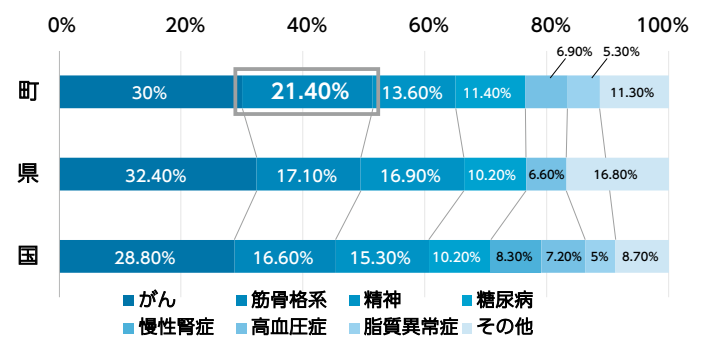

平成30年度の国・県・町の医療費の状況