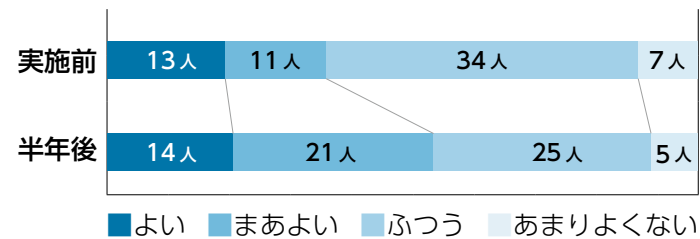

多くの人が変化を実感

いきいき100歳体操の効果

調査対象：男性3人、女性62人 平均 78.9歳 (3月末時点)

①体力測定の結果

項目	実施前	半年後
最大歩幅の長さ (平均)	87.28cm	91.78cm
片足立ちできる時間 (平均)	29.08秒	30.54秒
歩く速さ (5分)	3.44秒	3.13秒

②主観的な健康感の変化

③参加者の感想

体の変化

- ▶体が気持ち良く、すっきりしました
- ▶立ち上がりが楽になりました
- ▶あまりつまずかなくなった
- ▶膝の痛みが少し楽になった

心の変化

- ▶仕事の合間に片足立ちやストレッチをするようになった
- ▶会話が楽しくて元気になる、体操のある日が楽しみ
- ▶人の絆が良くなる、みんなに会えるのがうれしい
- ▶出掛けることが楽しくなった