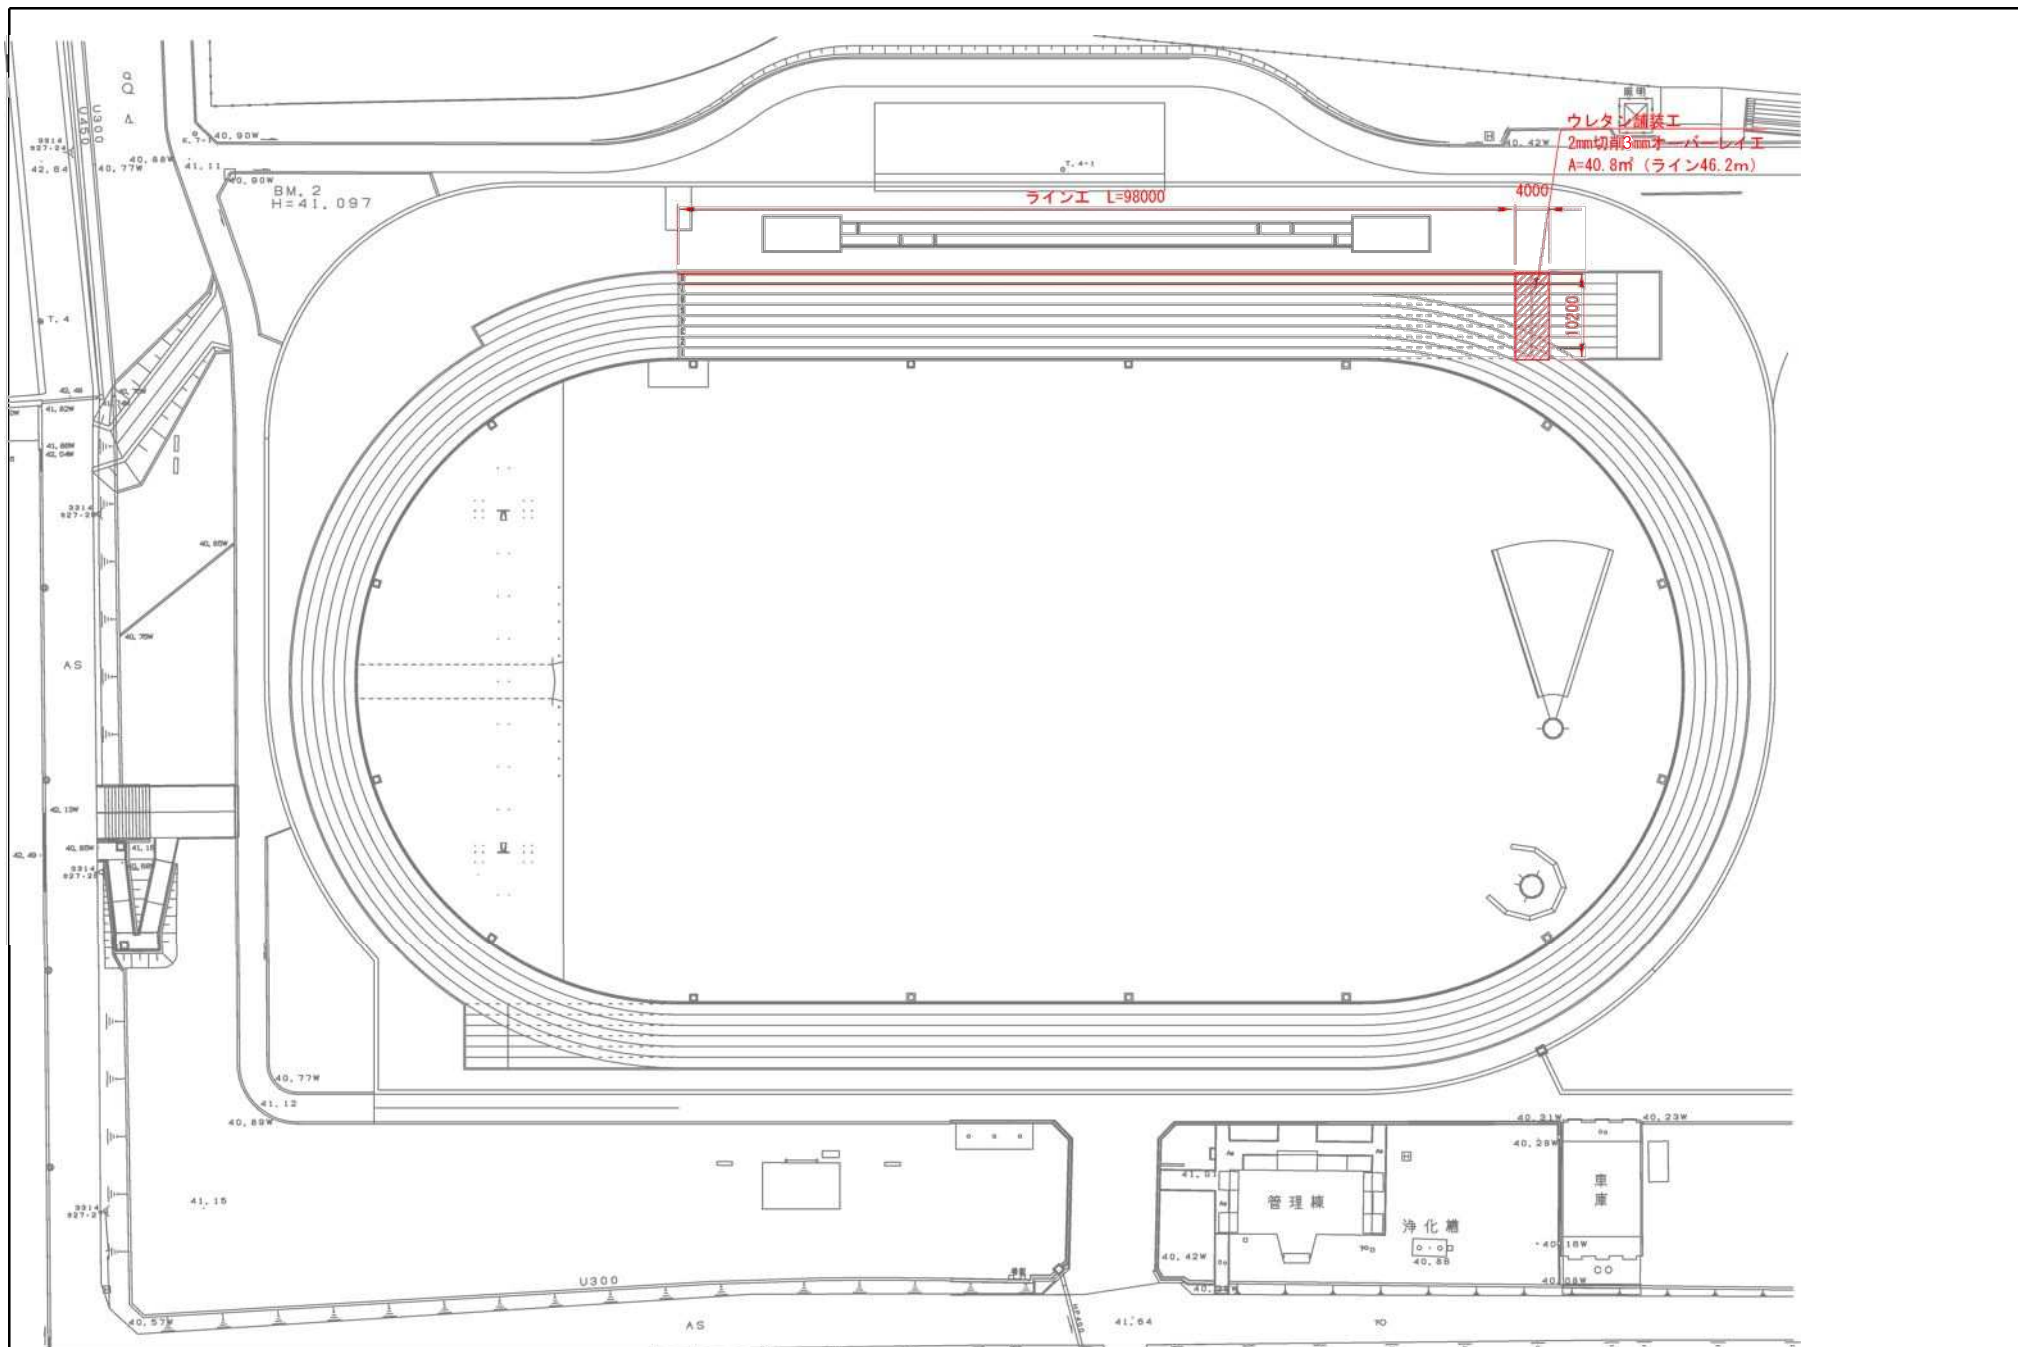

# 入善町中央公園陸上競技場 位置図

<p>工事内容</p> <p>図面内容</p>	<p>新設</p> <p>1/2</p>	<p>図面内容</p>
-------------------------	----------------------	-------------