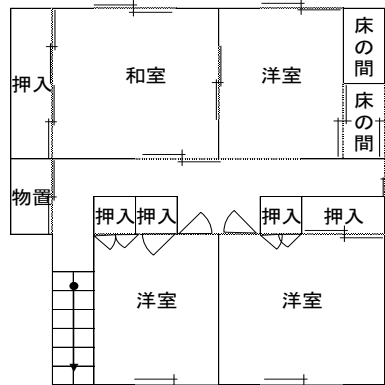

貸

【物件写真】

物件 NO	158
所在地	入善町 芦崎 地内
行政区	飯野 地区
構造・階数	木造2階建て
敷地面積	約325.30㎡ (98坪程度)
延床面積	約250.37㎡ (76坪程度)
築年数	43年
空き家になった時期	平成30年
物件状況	即入居

最寄の公共施設等への距離	町役場	約 6.9 km
	あいの風とやま鉄道 西入善駅	約 2.5 km
	JR 黒部宇奈月温泉駅	約 9.7 km
	入善スマートIC	約 8.7 km
	保育所 (いいの保育所)	約 2.5 km
	小学校 (飯野小学校)	約 2.9 km
	中学校 (入善西中学校)	約 6.0 km
	スーパー (アルビス入善店)	約 6.5 km
	コンビニ (ローソン入善上飯野店)	約 4.5 km
	病院 (嶋田医院)	約 0.7 km

台所設備	有
浴室	有
トイレ	水洗
上水道	
下水道	接続
ガス	LPG
駐車場	1台
車庫	1台
備考	一部店舗部分有り (現在は営業しておりません)

【間取り図】

(1階)

(2階)

※現状と異なる  
場合もありますが、  
ご了承下さい。

【内観写真】

(和室)

(リビング)