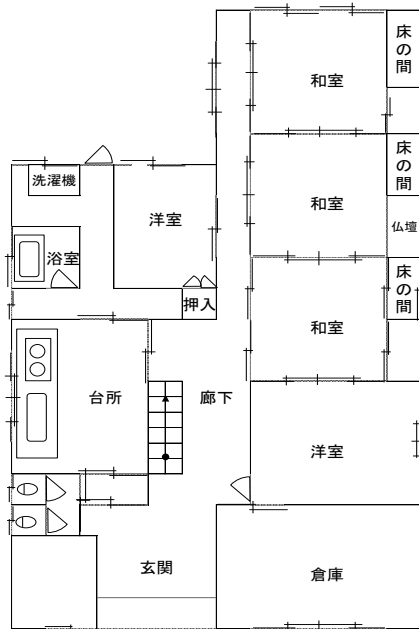

貸

【物件写真】

物件 NO	158
所在地	入善町 芦崎 地内
行政区	飯野 地区
構造・階数	木造2階建て
敷地面積	約325.30㎡ (98坪程度)
延床面積	約250.37㎡ (76坪程度)
築年数	43年
空き家になった時期	平成30年
物件状況	即入居

最寄の公共施設等への距離	町役場	約 6.9 km
	あいの風とやま鉄道 西入善駅	約 2.5 km
	JR 黒部宇奈月温泉駅	約 9.7 km
	入善スマートIC	約 8.7 km
	保育所 (いいの保育所)	約 2.5 km
	小学校 (飯野小学校)	約 2.9 km
	中学校 (入善西中学校)	約 6.0 km
	スーパー (アルビス入善店)	約 6.5 km
	コンビニ (ローソン入善上飯野店)	約 4.5 km
	病院 (嶋田医院)	約 0.7 km

台所設備	有
浴室	有
トイレ	水洗
上水道	
下水道	接続
ガス	LPG
駐車場	1台
車庫	1台
備考	一部店舗部分有り (現在は営業しておりません)

【間取り図】

(1階)

(2階)

※現状と異なる  
場合もありますが、  
ご了承下さい。

【内観写真】

(和室)

(リビング)

(台所)

(車庫)

(浴室)

(トイレ)