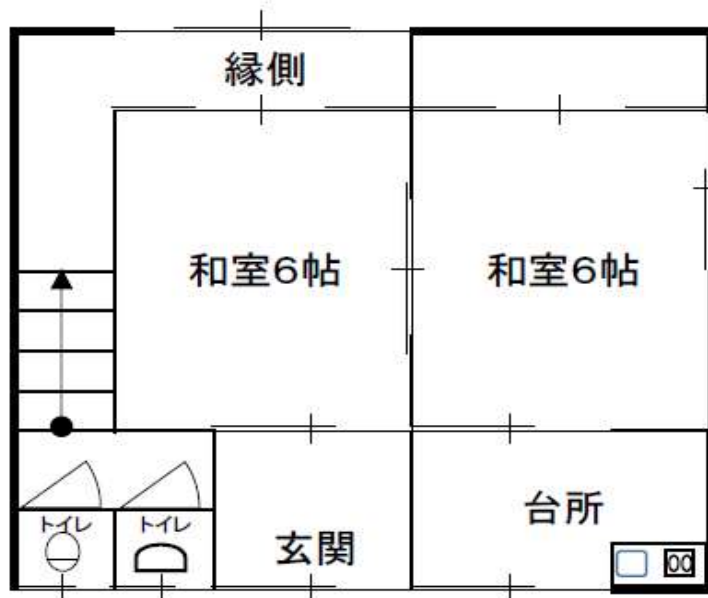

売

【物件写真】

物 件 NO	77
所 在 地	入善町 入膳 地内
行 政 区	入善 地区
構 造 ・ 階 数	木造2階建て
敷 地 面 積	約 122.31 m ² (37坪程度)
延 床 面 積	約 69.41 m ² (21坪程度 部屋数等：4K)
築 年 数	54 年
空 家 に な っ た 時 期	昭和 62 年
物 件 状 況	要修繕

最寄の公共施設等への距離	町役場	約 1.1 km
	あいの風とやま鉄道 入善駅	約 0.4 km
	JR 黒部宇奈月温泉駅	約 10.5 km
	入善スマートIC	約 3.2 km
	保育所 (にゅうぜん保育所)	約 0.8 km
	小学校 (入善小学校)	約 0.9 km
	中学校 (入善中学校)	約 0.7 km
	スーパー (パロ-入善店)	約 1.2 km
	コンビニ (ファミリーマート入善高校前店)	約 0.9 km
	病院 (すみれ内科クリニック)	約 0.2 km

台 所 設 備	有
浴 室	無
ト イ レ	非水洗
上 水 道	井戸
下 水 道	未接続
ガ ス	無
駐 車 場	1台
車 庫	0台
備 考	生活するには大規模な改修が必要

【間取り図】

2階

1階

※現状と異なる
場合もありますが、

【内観写真】

(和室)

(台所)

(トイレ)