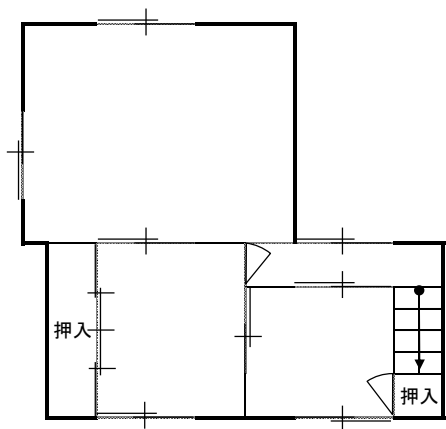

【物件写真】

物 件 NO	86
所 在 地	入善町 上野 地内
行 政 区	上原 地区
構 造 ・ 階 数	木造2階建て
敷 地 面 積	約 228.01 m ² (68坪程度)
延 床 面 積	約 162.47 m ² (49坪程度 部屋数等：6DK)
築 年 数	45 年
空 き 家 に な っ た 時 期	平成 23 年
物 件 状 況	

最寄の公共施設等への距離	町役場	約 0.8 km
	あいの風とやま鉄道 入善駅	約 0.9 km
	JR 黒部宇奈月温泉駅	約 9.4 km
	入善スマートIC	約 3.4 km
	保育所 (さわすぎ保育所)	約 1.3 km
	小学校 (上青小学校)	約 1.5 km
	中学校 (入善西中学校)	約 1.2 km
	スーパー (大阪屋ショップ入善店)	約 0.8 km
	コンビニ (ファミリーマート下上野店)	約 0.6 km
	病院 (谷川柚木医院)	約 0.4 km

台 所 設 備	有
浴 室	有
ト イ レ	水洗
上 水 道	水道
下 水 道	接続
ガ ス	
駐 車 場	0台
車 庫	2台
備 考	<ul style="list-style-type: none"> ・台所及び風呂はオール電化 ・延床面積に納屋兼車庫24.80m²を含む

【間取り図】

2階

1階

※現状と異なる
場合もありますが、
ご了承下さい。

【外観写真】

(外観1)

(外観2)