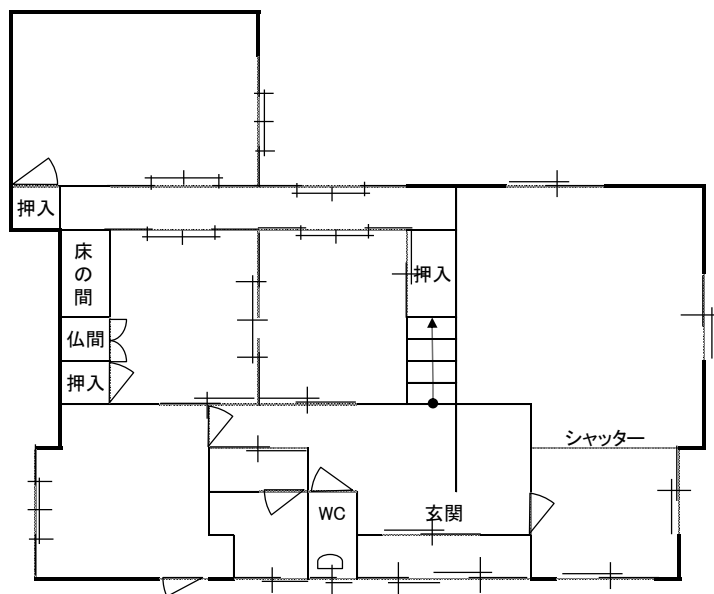

【物件写真】

物 件 NO	86
所 在 地	入善町 上野 地内
行 政 区	上原 地区
構 造 ・ 階 数	木造2階建て
敷 地 面 積	約 228.01 m ² (68坪程度)
延 床 面 積	約 162.47 m ² (49坪程度 部屋数等：6DK)
築 年 数	45 年
空 き 家 に な っ た 時 期	平成 23 年
物 件 状 況	

最寄の公共施設等への距離	町役場	約 0.8 km
	あいの風とやま鉄道 入善駅	約 0.9 km
	JR 黒部宇奈月温泉駅	約 9.4 km
	入善スマートIC	約 3.4 km
	保育所 (さわすぎ保育所)	約 1.3 km
	小学校 (上青小学校)	約 1.5 km
	中学校 (入善西中学校)	約 1.2 km
	スーパー (大阪屋ショップ入善店)	約 0.8 km
	コンビニ (ファミリーマート下上野店)	約 0.6 km
	病院 (谷川柚木医院)	約 0.4 km

台 所 設 備	有
浴 室	有
ト イ レ	水洗
上 水 道	水道
下 水 道	接続
ガ ス	
駐 車 場	0台
車 庫	2台
備 考	<ul style="list-style-type: none"> ・台所及び風呂はオール電化 ・延床面積に納屋兼車庫24.80m²を含む

【間取り図】

2階

1階

※現状と異なる
場合もありますが、
ご了承下さい。

【外観写真】

(外観1)

(外観2)

(外観3)