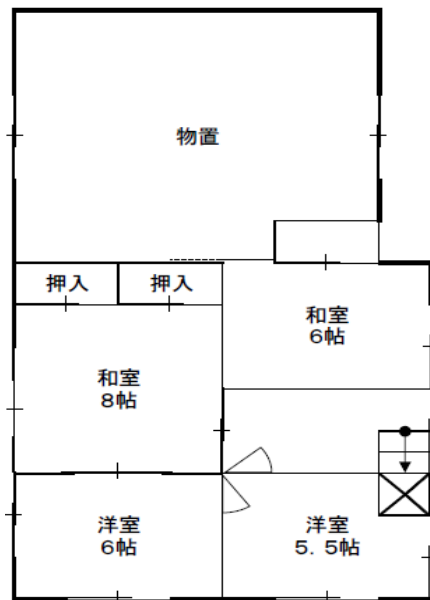

【物件写真】

物 件 NO	91
所 在 地	入善町 上野 地内
行 政 区	上原地区
構 造 ・ 階 数	木造2階建て
敷 地 面 積	約 170.00 m ² (51坪程度)
延 床 面 積	約 201.69 m ² (61坪程度 部屋数等：7DK)
築 年 数	36 年
空 き 家 に な っ た 時 期	平成 26 年
物 件 状 況	即入居

最寄の公共施設等への距離	町役場	約 0.6 km
	あいの風とやま鉄道 入善駅	約 1.1 km
	JR 黒部宇奈月温泉駅	約 10.2 km
	入善スマートIC	約 2.9 km
	保育所 (さわすぎ保育所)	約 1.3 km
	小学校 (上青小学校)	約 1.3 km
	中学校 (入善西中学校)	約 1.1 km
	スーパー (大阪屋ショップ入善店)	約 0.4 km
	コンビニ (ローソン入善上野店)	約 0.5 km
	病院 (坂本記念病院)	約 0.2 km

台 所 設 備	有
浴 室	有
ト イ レ	水洗
上 水 道	水道
下 水 道	接続
ガ ス	プロパンガス
駐 車 場	なし
車 庫	なし
備 考	

【間取り図】

2階

1階

※現状と異なる
場合もありますが、
ご了承下さい。

【内観写真】

(玄関)

(台所)

(洗面所)

(浴室)

(和室1)

(和室2)

(洋室2)

(洋室1)

(トイレ)