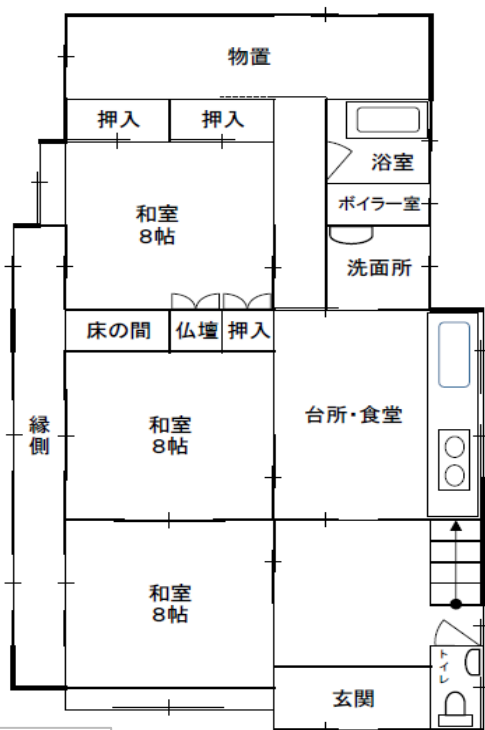

【物件写真】

物 件 NO	91
所 在 地	入善町 上野 地内
行 政 区	上原地区
構 造 ・ 階 数	木造2階建て
敷 地 面 積	約 170.00 m ² (51坪程度)
延 床 面 積	約 201.69 m ² (61坪程度 部屋数等：7DK)
築 年 数	36 年
空 き 家 に な っ た 時 期	平成 26 年
物 件 状 況	即入居

最寄の公共施設等への距離	町役場	約 0.6 km
	あいの風とやま鉄道 入善駅	約 1.1 km
	JR 黒部宇奈月温泉駅	約 10.2 km
	入善スマートIC	約 2.9 km
	保育所 (さわすぎ保育所)	約 1.3 km
	小学校 (上青小学校)	約 1.3 km
	中学校 (入善西中学校)	約 1.1 km
	スーパー (大阪屋ショップ入善店)	約 0.4 km
	コンビニ (ローソン入善上野店)	約 0.5 km
	病院 (坂本記念病院)	約 0.2 km

台 所 設 備	有
浴 室	有
ト イ レ	水洗
上 水 道	水道
下 水 道	接続
ガ ス	プロパンガス
駐 車 場	なし
車 庫	なし
備 考	

【間取り図】

2階

1階

※現状と異なる
場合もありますが、
ご了承下さい。

【内観写真】

(玄関)

(台所)

(洗面所)

(浴室)

(和室1)

(和室2)

(洋室2)

(洋室1)

(トイレ)